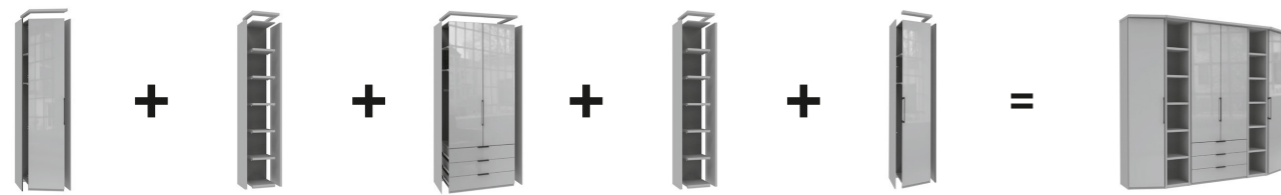

AUSZUG AUS DEM UMFANGREICHEN TYPENPLAN

DREHTÜREN-, FALTTÜREN- UND SCHUBKASTENSCHRÄNKE
Höhe wahlweise 216 oder 236 cm

PLANUNGSSCHRÄNKE (individuell zusammenstellbar)

PLANUNGSBEISPIELE

Beispiel 1

Beispiel 2

ECKSCHRANK-ÜBERSICHT

KOMPLETTESCHRÄNKE (vorkonfiguriert)

SCHWEBETÜRENSCHRÄNKE
Höhe wahlweise 217 oder 236 cm

KOMPLETTESCHRÄNKE (vorkonfiguriert)

PLANUNGSBEISPIELE

Beispiel 1

Beispiel 2

NACHTKÄSTCHEN

KOMMODEN