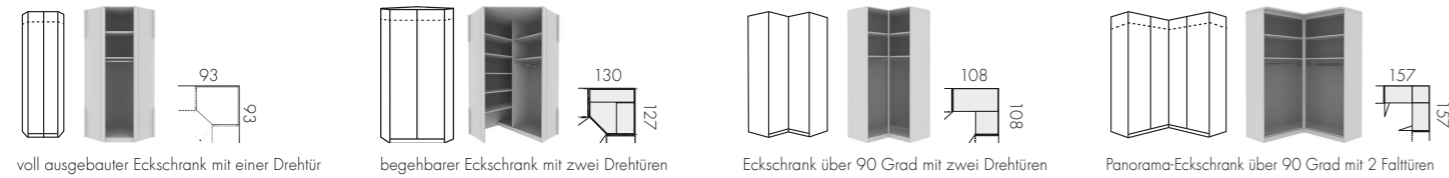

Inneneinteilung mit Schubkästen

komfortabler Krawatten- und Gürtelauszug

praktischer Schuhrost

Türinnenspiegel für Drehtürenschränke

ausklappbarer Innenspiegel für Schwebetürenschränke

Schubkasteneinsatz mit drei Auszügen und Holzfront

AUSZUG AUS DEM UMFANGREICHEN TYPENPLAN

DREHTÜREN-, FALTTÜREN- UND SCHUBKASTENSCHRÄNKE
Höhe wahlweise 216 oder 236 cm

PLANUNGSSCHRÄNKE (individuell zusammenstellbar)

PLANUNGSBEISPIELE

Beispiel 1

Beispiel 2

ECKSCHRANK-ÜBERSICHT

KOMPLETTESCHRÄNKE (vorkonfiguriert)

SCHWEBETÜRENSCHRÄNKE
Höhe wahlweise 217 oder 236 cm

KOMPLETTESCHRÄNKE (vorkonfiguriert)

PLANUNGSBEISPIELE

Beispiel 1

Beispiel 2

NACHTKÄSTCHEN

KOMMODEN