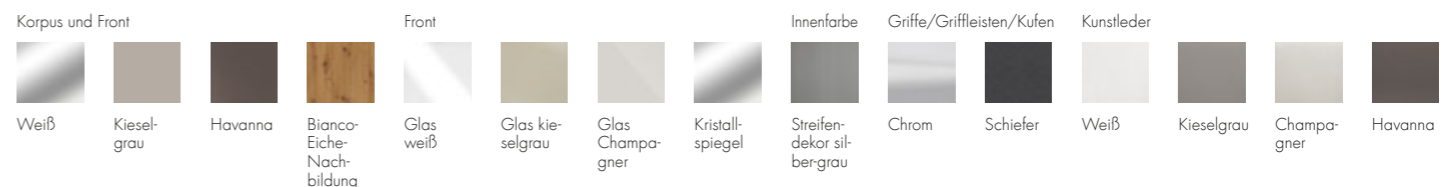

ANKLEIDEBÄNKE

BETTEN Liegefläche ca. 90/100/120/140/160/180/200 x 190/200/210/220 cm

FARBAUSFÜHRUNGEN

**5 Jahre Garantie auf die Marke Dieter Knoll Collection. Weitere Infos finden Sie unter www.dieter-knoll-collection.com.