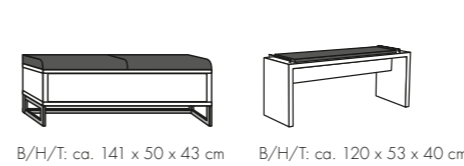

AUSZUG AUS DEM UMFANGREICHEN TYPENPLAN

DREHTÜREN-, FALTTÜREN- UND SCHUBKASTENSCHRÄNKE
Höhe wahlweise 216 oder 236 cm

PLANUNGSSCHRÄNKE (individuell zusammenstellbar)

PLANUNGSBEISPIELE

Beispiel 1

Beispiel 2

ECKSCHRANK-ÜBERSICHT

KOMPLETTESCHRÄNKE (vorkonfiguriert)

SCHWEBETÜRENSCHRÄNKE
Höhe wahlweise 217 oder 236 cm

KOMPLETTESCHRÄNKE (vorkonfiguriert)

PLANUNGSBEISPIELE

Beispiel 1

Beispiel 2

NACHTKÄSTCHEN

KOMMODEN

ANKLEIDEBÄNKE

BETTEN Liegefläche ca. 90/100/120/140/160/180/200 x 190/200/210/220 cm

FARBAUSFÜHRUNGEN

**5 Jahre Garantie auf die Marke Dieter Knoll Collection. Weitere Infos finden Sie unter www.dieter-knoll-collection.com.