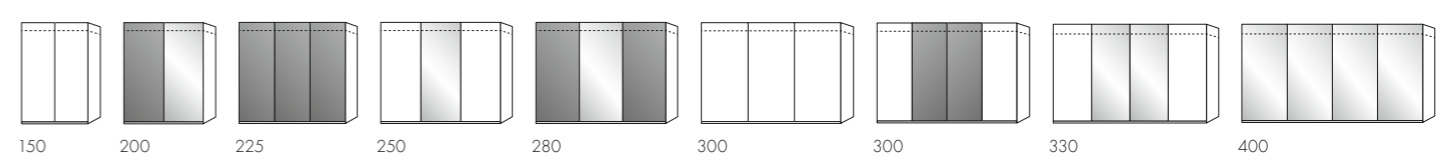

AUSZUG AUS DEM UMFANGREICHEN TYPENPLAN

DREHTÜREN-, FALTTÜREN- UND SCHUBKASTENSCHRÄNKE
Höhe wahlweise 216 oder 236 cm

PLANUNGSSCHRÄNKE (individuell zusammenstellbar)

PLANUNGSBEISPIELE

Beispiel 1

Beispiel 2

ECKSCHRANK-ÜBERSICHT

KOMPLETTESCHRÄNKE (vorkonfiguriert)

SCHWEBETÜRENSCHRÄNKE
Höhe wahlweise 217 oder 236 cm

KOMPLETTESCHRÄNKE (vorkonfiguriert)

PLANUNGSBEISPIELE

Beispiel 1

Beispiel 2

NACHTKÄSTCHEN

KOMMODEN