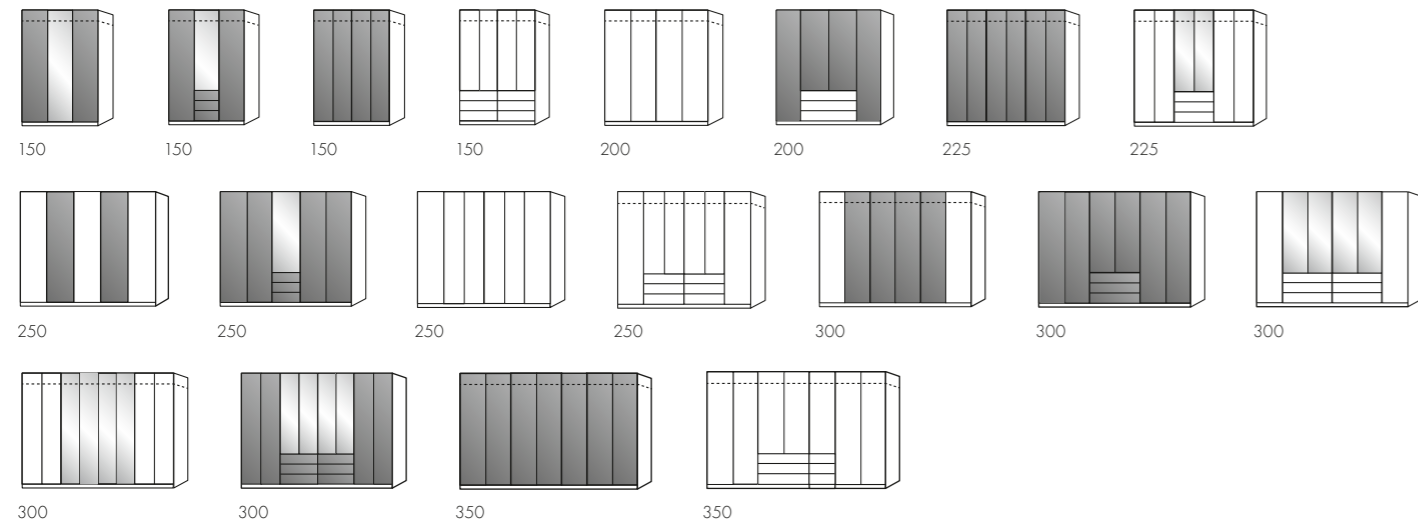

AUSZUG AUS DEM UMFANGREICHEN TYPENPLAN

DREHTÜREN-, FALTTÜREN- UND SCHUBKASTENSCHRÄNKE
Höhe wahlweise 216 oder 236 cm

PLANUNGSSCHRÄNKE (individuell zusammenstellbar)

PLANUNGSBEISPIELE

Beispiel 1

Beispiel 2

ECKSCHRANK-ÜBERSICHT

KOMPLETTESCHRÄNKE (vorkonfiguriert)

SCHWEBETÜRENSCHRÄNKE
Höhe wahlweise 217 oder 236 cm

KOMPLETTESCHRÄNKE (vorkonfiguriert)

PLANUNGSBEISPIELE

Beispiel 1

Beispiel 2

NACHTKÄSTCHEN

KOMMODEN