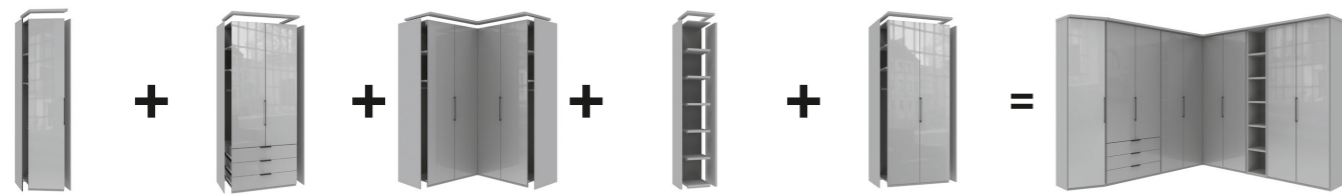

Inneneinteilung mit Schubkästen

komfortabler Krawatten- und Gürtelauszug

praktischer Schuhrost

Türinnenspiegel für Drehtürenschränke

ausklappbarer Innenspiegel für Schwebetürenschränke

Schubkasteneinsatz mit drei Auszügen und Holzfront

AUSZUG AUS DEM UMFANGREICHEN TYPENPLAN

DREHTÜREN-, FALTTÜREN- UND SCHUBKASTENSCHRÄNKE
Höhe wahlweise 216 oder 236 cm

PLANUNGSSCHRÄNKE (individuell zusammenstellbar)

PLANUNGSBEISPIELE

Beispiel 1

Beispiel 2

ECKSCHRANK-ÜBERSICHT

KOMPLETTESCHRÄNKE (vorkonfiguriert)

SCHWEBETÜRENSCHRÄNKE
Höhe wahlweise 217 oder 236 cm

KOMPLETTESCHRÄNKE (vorkonfiguriert)

PLANUNGSBEISPIELE

Beispiel 1

Beispiel 2

NACHTKÄSTCHEN

KOMMODEN