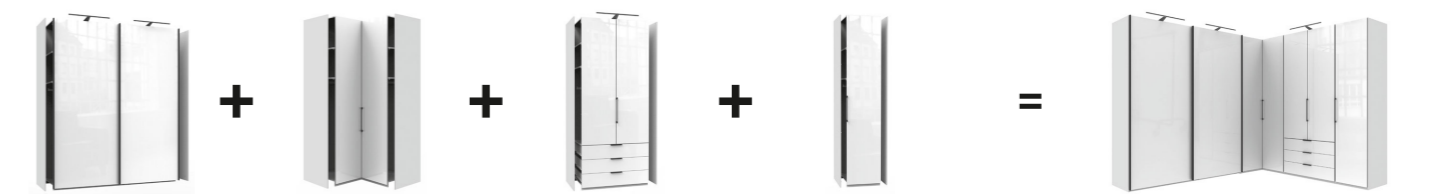

KOMPLETTESCHRÄNKE (vorkonfiguriert)

SCHWEBETÜRENSCHRÄNKE
Höhe wahlweise 217 oder 236 cm

KOMPLETTESCHRÄNKE (vorkonfiguriert)

PLANUNGSBEISPIELE

Beispiel 1

Beispiel 2

NACHTKÄSTCHEN

KOMMODEN

ANKLEIDEBÄNKE

BETTEN Liegefläche ca. 90/100/120/140/160/180/200 x 190/200/210/220 cm

FARBAUSFÜHRUNGEN

**5 Jahre Garantie auf die Marke Dieter Knoll Collection. Weitere Infos finden Sie unter www.dieter-knoll-collection.com.