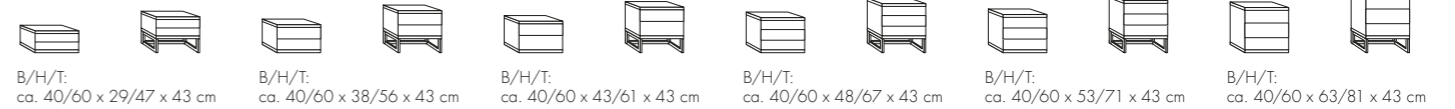

AUSZUG AUS DEM UMFANGREICHEN TYPENPLAN

DREHTÜREN-, FALTTÜREN- UND SCHUBKASTENSCHRÄNKE
Höhe wahlweise 216 oder 236 cm

PLANUNGSSCHRÄNKE (individuell zusammenstellbar)

PLANUNGSBEISPIELE

Beispiel 1

Beispiel 2

ECKSCHRANK-ÜBERSICHT

KOMPLETTESCHRÄNKE (vorkonfiguriert)

SCHWEBETÜRENSCHRÄNKE
Höhe wahlweise 217 oder 236 cm

KOMPLETTESCHRÄNKE (vorkonfiguriert)

PLANUNGSBEISPIELE

Beispiel 1

Beispiel 2

NACHTKÄSTCHEN

KOMMODEN

ANKLEIDEBÄNKE

BETTEN Liegefläche ca. 90/100/120/140/160/180/200 x 190/200/210/220 cm

FARBAUSFÜHRUNGEN

**5 Jahre Garantie auf die Marke Dieter Knoll Collection. Weitere Infos finden Sie unter www.dieter-knoll-collection.com.