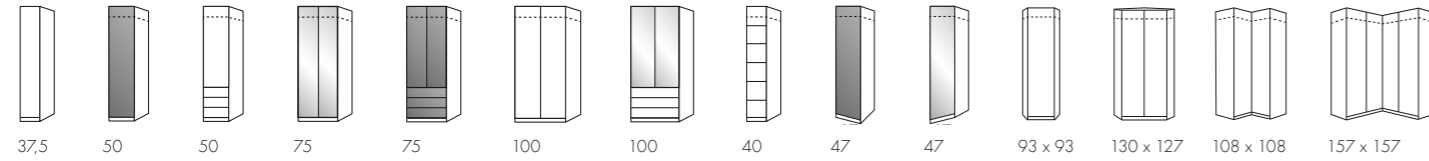

AUSZUG AUS DER KOMMODENVIELFALT

KOMMODEN in 4 Höhen und 4 Breiten

B/H/T: ca. 80 x 70 x 43 cm

B/H/T: ca. 141 x 70 x 43 cm

B/H/T: ca. 80 x 89 x 43 cm

B/H/T: ca. 141 x 105 x 43 cm

B/H/T: ca. 141 x 50 x 43 cm

B/H/T: ca. 120 x 53 x 40 cm

Inneneinteilung mit Schubkästen

komfortabler Krawatten- und Gürtelauszug

praktischer Schuhrost

Türinnenspiegel für Drehtürenschränke

ausklappbarer Innenspiegel für Schwebetürenschränke

Schubkasteneinsatz mit drei Auszügen und Holzfront

AUSZUG AUS DEM UMFANGREICHEN TYPENPLAN

DREHTÜREN-, FALTTÜREN- UND SCHUBKASTENSCHRÄNKE
Höhe wahlweise 216 oder 236 cm

PLANUNGSSCHRÄNKE (individuell zusammenstellbar)

PLANUNGSBEISPIELE

Beispiel 1

Beispiel 2

ECKSCHRANK-ÜBERSICHT

KOMPLETTESCHRÄNKE (vorkonfiguriert)

SCHWEBETÜRENSCHRÄNKE
Höhe wahlweise 217 oder 236 cm

KOMPLETTESCHRÄNKE (vorkonfiguriert)

PLANUNGSBEISPIELE

Beispiel 1

Beispiel 2

NACHTKÄSTCHEN

KOMMODEN