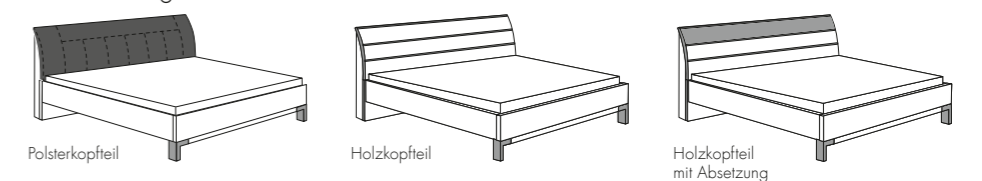

AUSZUG AUS DEM UMFANGREICHEN TYPENPLAN

DREHTÜREN-, FALTTÜREN- UND SCHUBKASTENSCHRÄNKE
Höhe wahlweise 216 oder 236 cm

PLANUNGSSCHRÄNKE (individuell zusammenstellbar)

PLANUNGSBEISPIELE

Beispiel 1

Beispiel 2

ECKSCHRANK-ÜBERSICHT

KOMPLETTESCHRÄNKE (vorkonfiguriert)

SCHWEBETÜRENSCHRÄNKE
Höhe wahlweise 217 oder 236 cm

KOMPLETTESCHRÄNKE (vorkonfiguriert)

PLANUNGSBEISPIELE

Beispiel 1

Beispiel 2

NACHTKÄSTCHEN

KOMMODEN

ANKLEIDEBÄNKE

BETTEN Liegefläche ca. 90/100/120/140/160/180/200 x 190/200/210/220 cm

FARBAUSFÜHRUNGEN

**5 Jahre Garantie auf die Marke Dieter Knoll Collection. Weitere Infos finden Sie unter www.dieter-knoll-collection.com.