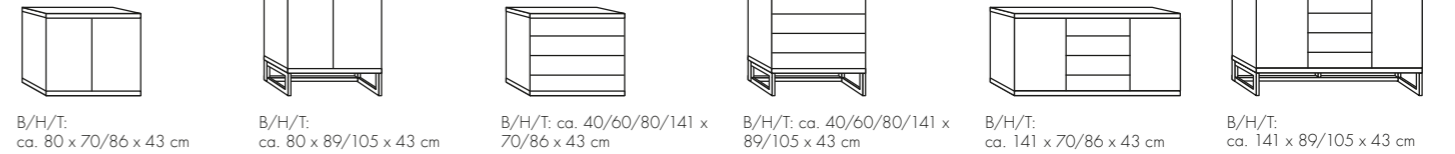

AUSZUG AUS DEM UMFANGREICHEN TYPENPLAN

DREHTÜREN-, FALTTÜREN- UND SCHUBKASTENSCHRÄNKE
Höhe wahlweise 216 oder 236 cm

PLANUNGSSCHRÄNKE (individuell zusammenstellbar)

PLANUNGSBEISPIELE

Beispiel 1

Beispiel 2

ECKSCHRANK-ÜBERSICHT

KOMPLETTESCHRÄNKE (vorkonfiguriert)

SCHWEBETÜRENSCHRÄNKE
Höhe wahlweise 217 oder 236 cm

KOMPLETTESCHRÄNKE (vorkonfiguriert)

PLANUNGSBEISPIELE

Beispiel 1

Beispiel 2

NACHTKÄSTCHEN

KOMMODEN

ANKLEIDEBÄNKE

BETTEN Liegefläche ca. 90/100/120/140/160/180/200 x 190/200/210/220 cm

FARBAUSFÜHRUNGEN

**5 Jahre Garantie auf die Marke Dieter Knoll Collection. Weitere Infos finden Sie unter www.dieter-knoll-collection.com.