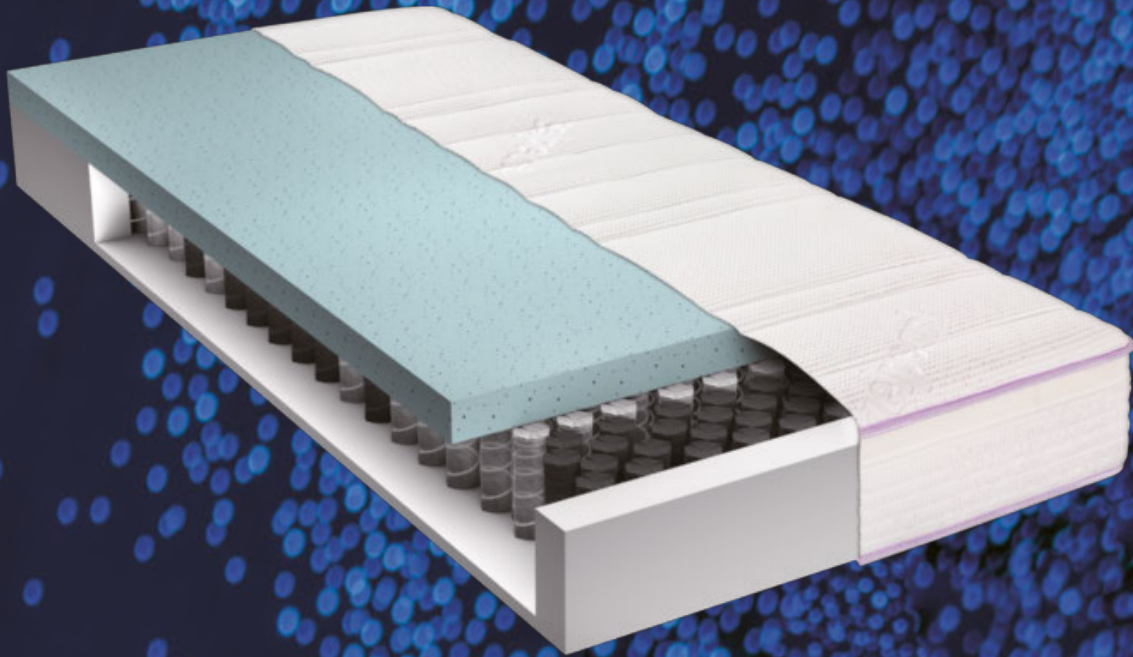

Dieter Knoll Collection

GELaxy PEARL®

SCHWERELOSER SCHLAF. JEDE NACHT

(13770103)

DIESE DESIGNER &
KREATIVEN KÖPFE
STEHEN FÜR DAS
EXKLUSIVE DESIGN
VON DIETER KNOLL.

5 Jahre
GARANTIE..

Dieter Knoll
Collection