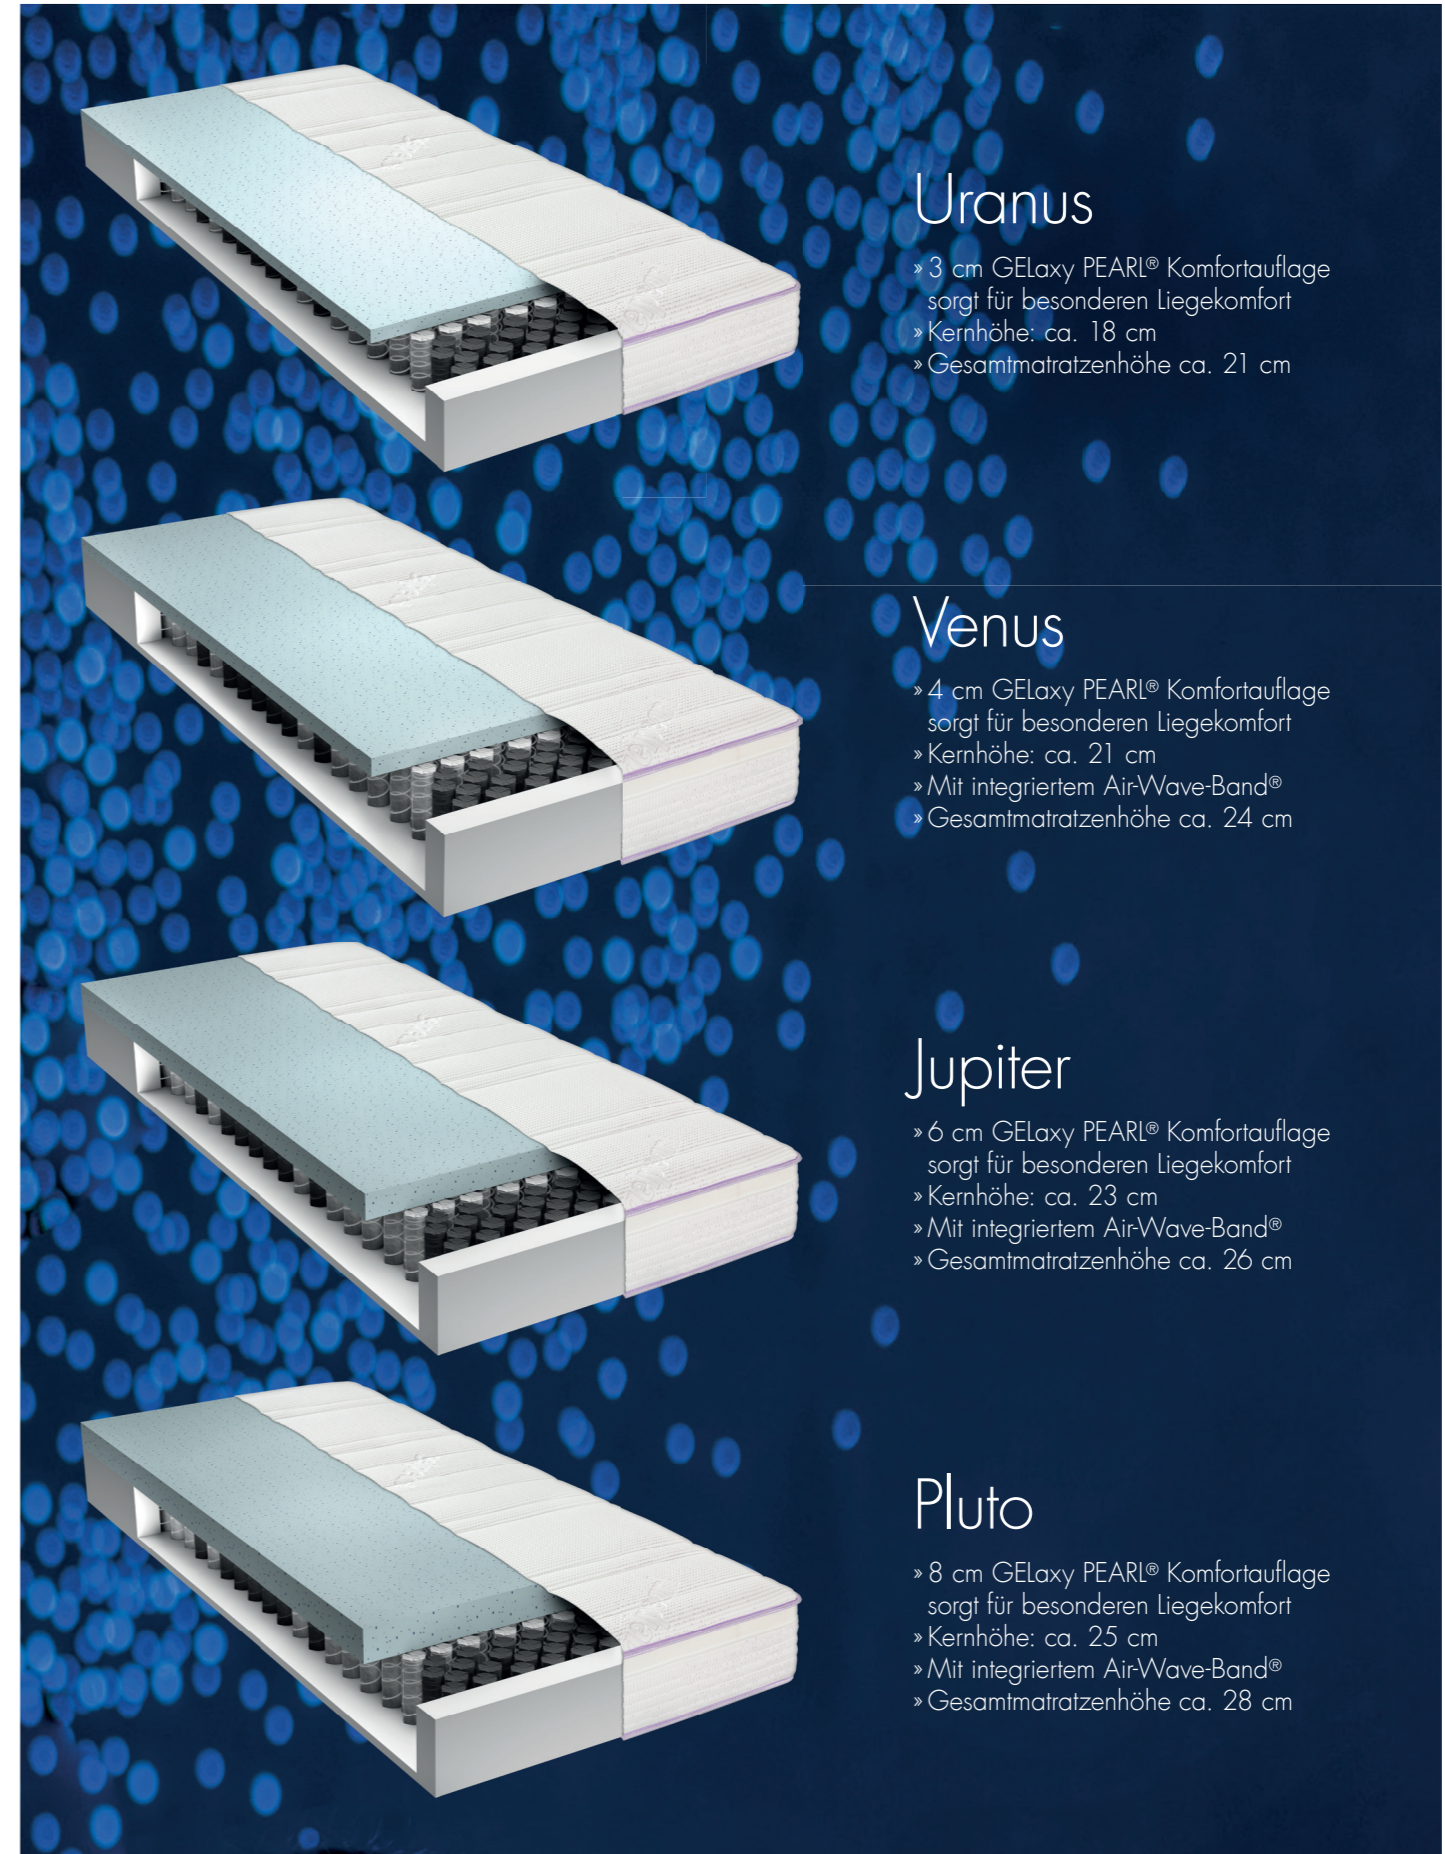

Der neue GELaxy PEARL®-Schaum schafft eine spezielle druckentlastende Oberfläche, die sich automatisch an jede Bewegung Ihres Körpers anpasst.

GELaxy PEARL® unterstützt Ihren Körper optimal und erlaubt gleichzeitig Ihren Muskeln sich zu entspannen.

Die neue GELaxy PEARL®-Technologie mit ihrem luftdurchlässigen Schaum und der offenen Zellstruktur regelt intelligent das Klima in Ihrem Bett.

Der Bezug ist bis zu 60 Grad waschbar.

Die Bezüge sind nach dem Öko-Tex Standard 100 zertifiziert.

Die Matratzen verfügen über einen Reißverschluss.

Uranus

- » 3 cm GELaxy PEARL® Komfortauflage sorgt für besonderen Liegekomfort
- » Kernhöhe: ca. 18 cm
- » Gesamtmatratzenhöhe ca. 21 cm

Venus

- » 4 cm GELaxy PEARL® Komfortauflage sorgt für besonderen Liegekomfort
- » Kernhöhe: ca. 21 cm
- » Mit integriertem Air-Wave-Band®
- » Gesamtmatratzenhöhe ca. 24 cm

Innovative GELaxy PEARL®-Technologie: neuartige Verbindung von viscoelastischem Schaum und temperaturausgleichenden Gel-Perlen. Die Basislage besteht aus festem Schaum mit ergonomischen Schnitten in 7 Zonen eingeteilt. Der Bezug ist mit einer Klimafaser versteppt und ist bis 60°C waschbar. Am Bezug sind 4 Wendegriffe sowie ein umlaufender Reißverschluss für bessere Abnehmbarkeit des Bezuges angebracht.