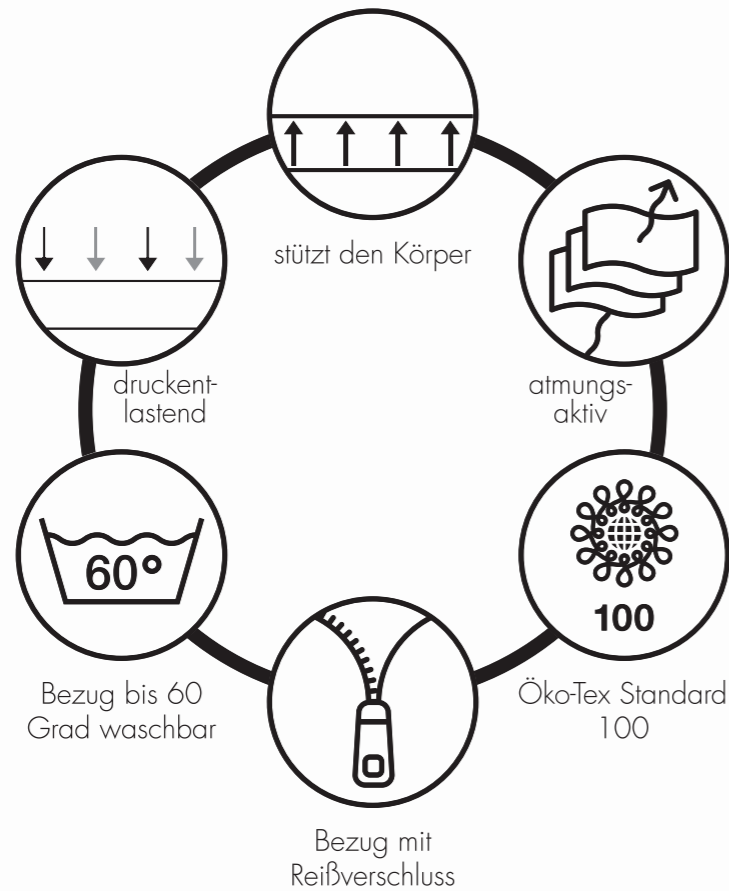

Innovative GELaxy PEARL®-Technologie: neuartige Verbindung von viscoelastischem Schaum und temperaturausgleichenden Gel-Perlen. Der 7 Zonen Taschenfederkern stützt und ermöglicht gleichzeitig eine ergonomische Körperanpassung. Der Bezug ist mit einer Klimafaser versteppt und ist bis 60°C waschbar. Am Bezug sind 4 Wendegriffe sowie ein umlaufender Reißverschluss für bessere Abnehmbarkeit des Bezuges angebracht.

Der neue GELaxy PEARL®-Schaum schafft eine spezielle druckentlastende Oberfläche, die sich automatisch an jede Bewegung Ihres Körpers anpasst.

GELaxy PEARL® unterstützt Ihren Körper optimal und erlaubt gleichzeitig Ihren Muskeln sich zu entspannen.

Die neue GELaxy PEARL®-Technologie mit ihrem luftdurchlässigen Schaum und der offenen Zellstruktur regelt intelligent das Klima in Ihrem Bett.

Der Bezug ist bis zu 60 Grad waschbar.

Die Bezüge sind nach dem Öko-Tex Standard 100 zertifiziert.

Die Matratzen verfügen über einen Reißverschluss.

Uranus

- » 3 cm GELaxy PEARL® Komfortauflage sorgt für besonderen Liegekomfort
- » Kernhöhe: ca. 18 cm
- » Gesamtmatratzenhöhe ca. 21 cm

Venus

- » 4 cm GELaxy PEARL® Komfortauflage sorgt für besonderen Liegekomfort
- » Kernhöhe: ca. 21 cm
- » Mit integriertem Air-Wave-Band®
- » Gesamtmatratzenhöhe ca. 24 cm

Jupiter

- » 6 cm GELaxy PEARL® Komfortauflage sorgt für besonderen Liegekomfort
- » Kernhöhe: ca. 23 cm
- » Mit integriertem Air-Wave-Band®
- » Gesamtmatratzenhöhe ca. 26 cm

Pluto

- » 8 cm GELaxy PEARL® Komfortauflage sorgt für besonderen Liegekomfort
- » Kernhöhe: ca. 25 cm
- » Mit integriertem Air-Wave-Band®
- » Gesamtmatratzenhöhe ca. 28 cm