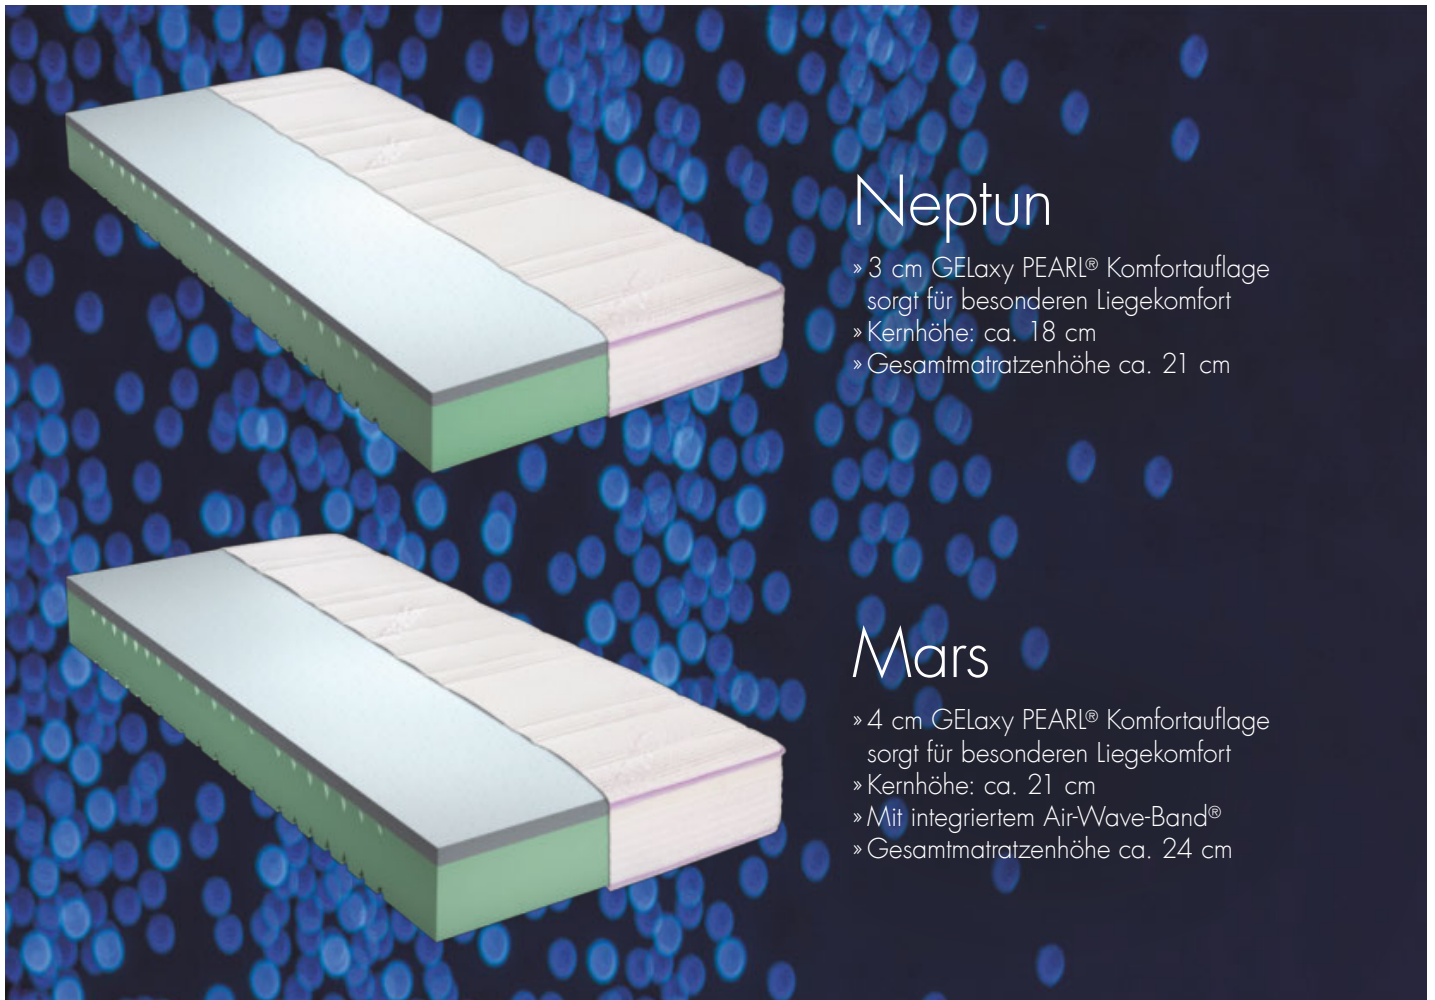

Die neue GELaxy PEARL®-Technologie mit ihrem luftdurchlässigen Schaum und der offenen Zellstruktur regelt intelligent das Klima in Ihrem Bett.

Der Bezug ist bis zu 60 Grad waschbar.

Die Bezüge sind nach dem Öko-Tex Standard 100 zertifiziert.

Die Matratzen verfügen über einen Reißverschluss.

Uranus

- » 3 cm GELaxy PEARL® Komfortauflage sorgt für besonderen Liegekomfort
- » Kernhöhe: ca. 18 cm
- » Gesamtmatratzenhöhe ca. 21 cm

Venus

- » 4 cm GELaxy PEARL® Komfortauflage sorgt für besonderen Liegekomfort
- » Kernhöhe: ca. 21 cm
- » Mit integriertem Air-Wave-Band®
- » Gesamtmatratzenhöhe ca. 24 cm

Jupiter

- » 6 cm GELaxy PEARL® Komfortauflage sorgt für besonderen Liegekomfort
- » Kernhöhe: ca. 23 cm
- » Mit integriertem Air-Wave-Band®
- » Gesamtmatratzenhöhe ca. 26 cm

Pluto

- » 8 cm GELaxy PEARL® Komfortauflage sorgt für besonderen Liegekomfort
- » Kernhöhe: ca. 25 cm
- » Mit integriertem Air-Wave-Band®
- » Gesamtmatratzenhöhe ca. 28 cm

Innovative GELaxy PEARL®-Technologie: neuartige Verbindung von viscoelastischem Schaum und temperaturausgleichenden Gel-Perlen. Die Basislage besteht aus festem Schaum mit ergonomischen Schnitten in 7 Zonen eingeteilt. Der Bezug ist mit einer Klimafaser versteppt und ist bis 60°C waschbar. Am Bezug sind 4 Wendegriffe sowie ein umlaufender Reißverschluss für bessere Abnehmbarkeit des Bezuges angebracht.