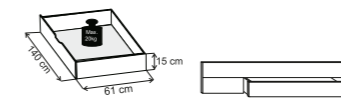

BETTKASTEN