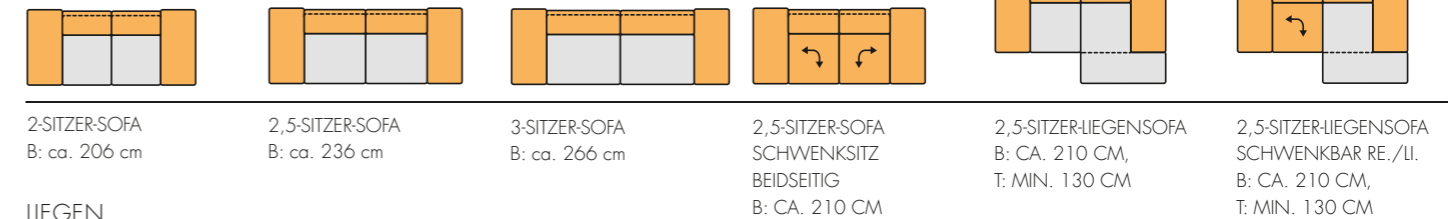

EINZELSOFAS

Formia 1 und 2: H: ca. 73/93 cm, T: ca. 92/123 cm
Formia 3 und 4: H: ca. 64/80 cm, T: ca. 87/112 cm

LIEGEN,

Formia 1 und 2: H: ca. 73/93 cm, T: ca. 157/190 cm
Formia 3 und 4: H: ca. 64/80 cm, T: ca. 153/177 cm