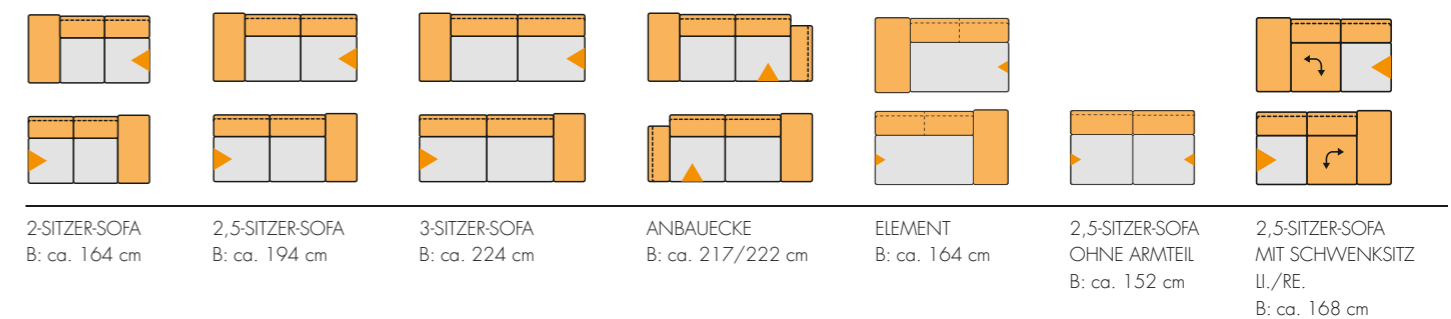

HOCKER

HOCKERBANK
B/H/T: ca.
150 x 43 x 60 cm

KISSEN

JUMBOHOCKER
B/H/T: ca.
90 x 43 x 60 cm

NACKENKISSEN

NACKENKISSEN MIT
GEWICHTSPENDEL
B: CA. 56 CM

FLATTERKISSEN

FLATTERKISSEN
B/H: ca. 52 x 52 oder
72 x 72 cm

NIERENKISSEN

NIERENKISSEN
B/H: ca. 55 x 23,
68 x 23 oder 77 x 38 cm

FÜSSE

METALLKUFE
NICKEL SATINIERT

METALLKUFE
SCHWARZ MATT
PULVERBESCHICHTET