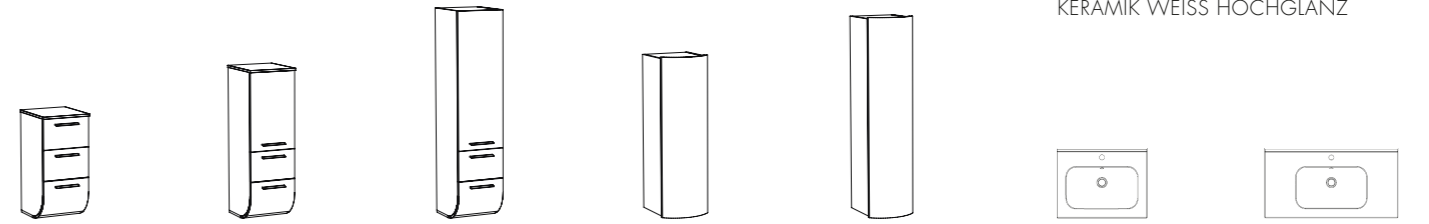

MIDI- UND HOCHSCHRÄNKE

3 Schubladen, inkl. Abdeckplatte St. 1,8 cm
B/H/T: ca. 40 x 85 x 45 cm

1 Tür links oder rechts, 2 Schubladen, inkl. Abdeckplatte St. 1,8 cm
B/H/T: ca. 40 x 125 x 45 cm

1 Tür links oder rechts, 2 Schubladen, inkl. Abdeckplatte St. 1,8 cm
B/H/T: ca. 40 x 173 x 45 cm

1 Tür links oder rechts
B/H/T: ca. 40 x 128 x 45 cm

1 Tür links oder rechts
B/H/T: ca. 40 x 165 x 45 cm

WASCHTISCHE SLIM KERAMIK WEISS HOCHGLANZ

B/H/T: ca. 61 x 2 x 47 cm
Beckenmaße innen
B/H/T: ca. 49 x 12 x 29 cm

B/H/T: ca. 91 oder 121 x 2 x 47 cm
Beckenmaße innen
B/H/T: ca. 49 x 12 x 29 cm