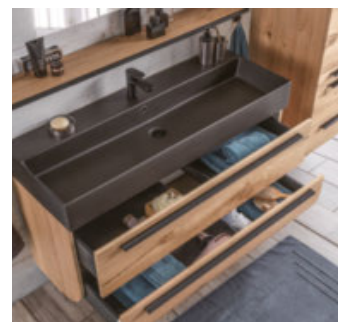

# LIMANA – BADPROGRAMM DE LUXE

Limana punktet mit außergewöhnlichen Ideen für exklusive Badkultur. Dabei stehen Flexibilität und Komfort klar im Vordergrund. Planen Sie Ihr individuelles Einrichtungskonzept und freuen Sie sich auf großzügige Typenvielfalt mit hochwertigen Echtholz Furnieren, Echtlacken, Dekoren und Griffvarianten. Limana bietet zwei verschiedene Keramik- sowie einen Mineralgusswaschtisch. Wählen Sie außerdem aus dem großen Angebot passender Unterschränke und statten Sie Ihr neues Badensemble auf Wunsch mit zusätzlichem Ablagefach aus. Für Stauraumpotential sorgen darüber hinaus Spiegel-, Midi- und Hochschränke, welche mit passenden LED-Leuchten ergänzt werden können und eine behagliche wie funktionale Atmosphäre schenken.