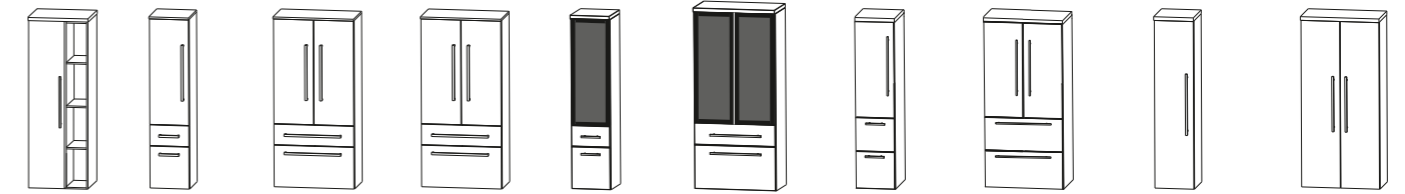

inkl. Ablage und Beleuchtung,
wahlweise mit LED-Waschplatzbeleuchtung
B/H/T: ca.
80/100/120/140 x 82 x 15 cm

HOCHSCHRÄNKE

B/H/T: ca. 30/40
x 162 x 30 cm

B/H/T: ca.
60 x 162 x
30 cm

B/H/T: ca.
30 x 162 x
30 cm

B/H/T: ca.
60 x 162 x 30 cm

B/H/T: ca.
30/40 x 162 x
30 cm

B/H/T: ca.
60 x 162 x 30 cm

B/H/T: ca.
30/40 x 162 x
30 cm

B/H/T: ca.
60 x 162 x 30 cm

MITTELSCHRÄNKE

B/H/T: ca.
50 x 130
x 30 cm

B/H/T: ca.
30/40 x
130 x 30 cm

B/H/T: ca.
60 x 130
x 30 cm

B/H/T: ca.
60 x 130
x 30 cm

B/H/T: ca.
30 x 130
x 30 cm

B/H/T: ca.
60 x 130
x 30 cm

B/H/T: ca.
30/40 x 130 x
30 cm

B/H/T: ca.
60 x 130 x 30 cm

wahlweise mit 2
Innenschubkästen
erhältlich,
B/H/T: ca.
30/40 x 130 x
30 cm

wahlweise mit 2
Innenschubkästen
erhältlich
B/H/T: ca.
60 x 130 x 30 cm

HIGHBOARDS

B/H/T: ca.
30/40 x
82 x 30 cm

wahlweise mit
Wäscheauszug
erhältlich,
B/H/T: ca.
60 x 82 x 30 cm

B/H/T: ca.
30 x 82
x 30 cm