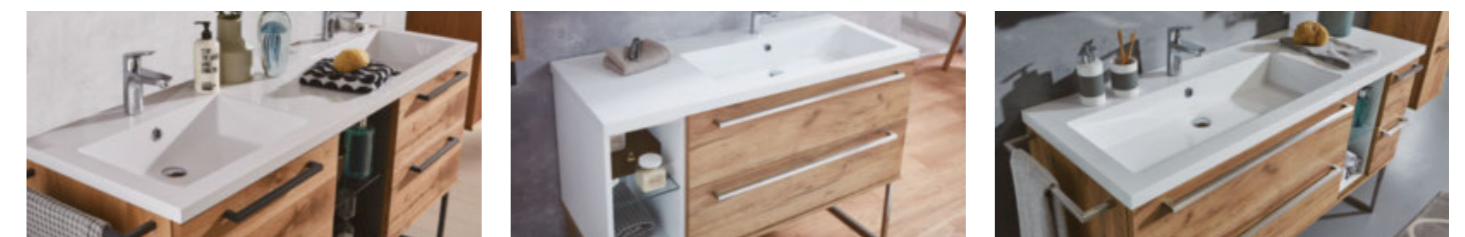

GRIFFE, FÜSSE, HANDTUCHHALTER

Doppelwaschtisch aus Mineralguss

Waschtisch mit Ablagefläche und Regalelement im Unterschrank

großer Waschtisch mit Ablagefläche