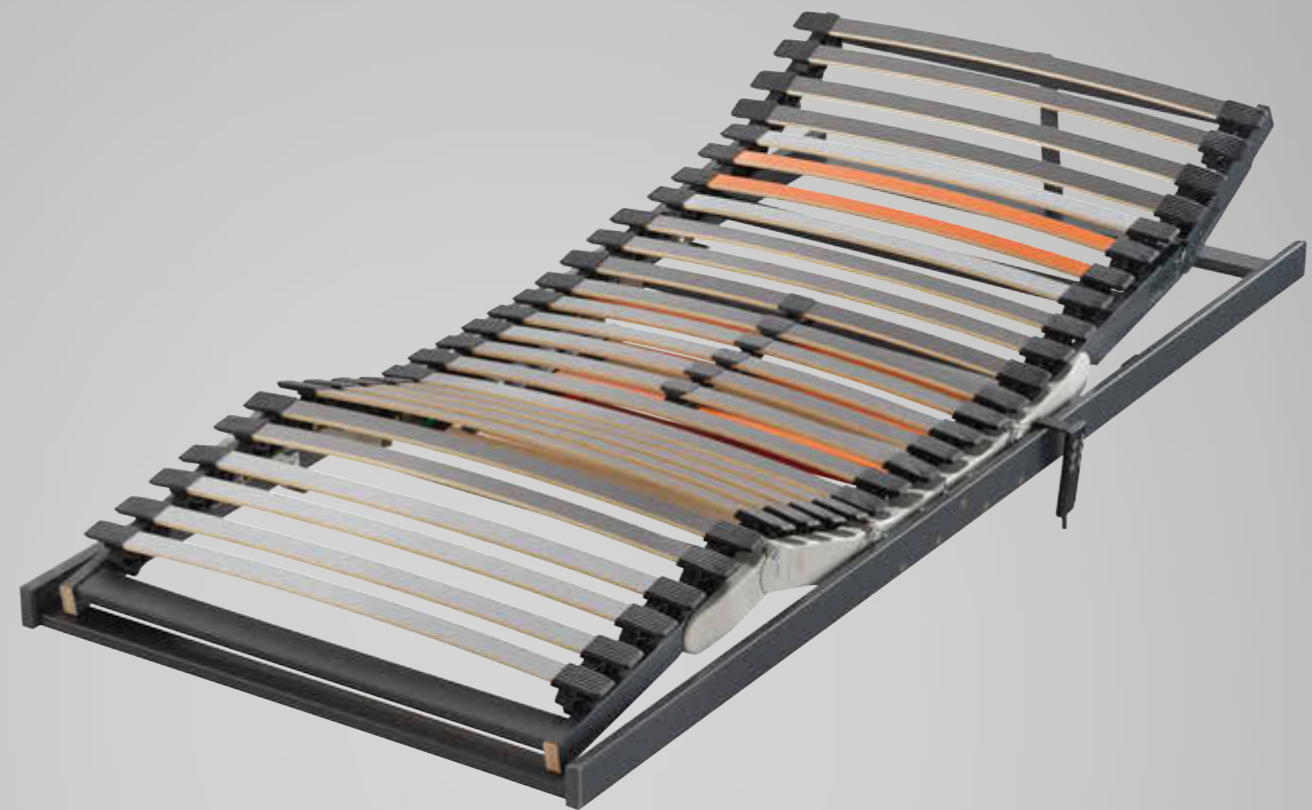

### SERIE ASTI FLEX

- Hochwertiger Massivholz-Rahmen foliert, mit massiven Querstücken
- Verdübelte Rahmenverbindungen für dauerhafte Stabilität und hohe Steifigkeit
- Vollaufgelöste Liegefläche für punktuelle und ergonomisch optimale Anpassung an die Körperkontur
- Unterschiedlich feste Liegezone für verbesserte Entlastung im sensiblen Schulterbereich und höhere Stützkraft für den Bereich Lordose/Becken
- Einsatz von Tectel-Kunststoff für extrem ermüdungsarme und dauerelastische Federelemente
- Hoher Liegekomfort bis in den Randbereich durch 55 flexible Einzel-Federelemente (bei 90/200 cm)

## SERIE ASTI TOP

- Hochwertiger Massivholz-Rahmen foliert, mit massiven Querstücken
- 28 beweglich in holmüberdeckenden Duo-Kappen gelagerte Federleisten
- Flexible Schulterabsenkung
- Selbstregulierende Beckenkomfortzone
- Flexibler Liegekomfort bis in den Randbereich