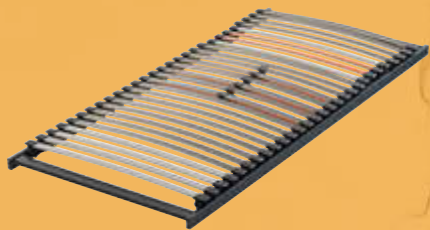

Dieter Knoll

ASTI