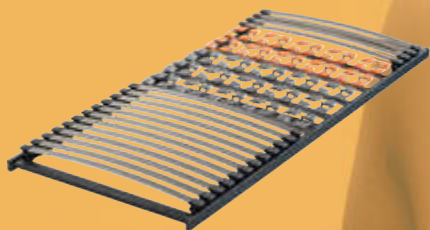

Dieter Knoll

ASTI