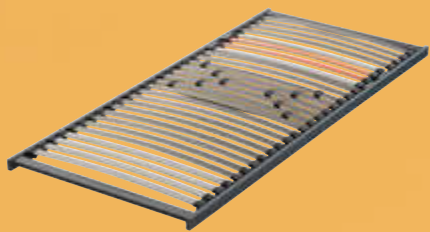

Dieter Knoll

ASTI