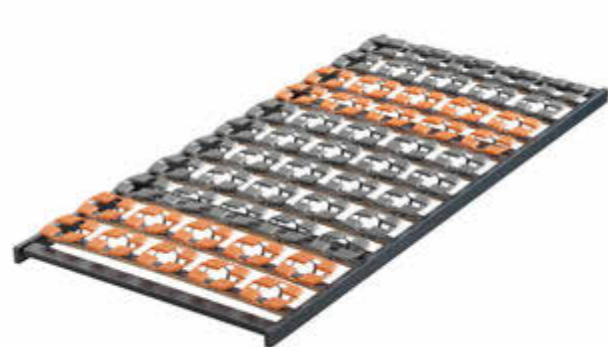

Dieter Knoll

PURER SCHLAFGENUSS

Erleben Sie erholsamen, entspannten Schlaf und unvergleichlichen Komfort!

Ein qualitativ hochwertiger Lattenrost ist mehr als nur eine Unterlage für Ihre Matratze – er bildet das Fundament für einen erholsamen Schlaf. Durch die individuelle Anpassung an Ihre Körperform gewährleisten unsere Lattenroste eine optimale Unterstützung der Wirbelsäule und fördern somit eine gesunde Schlafhaltung.

Von manuell verstellbaren Lattenrosten bis hin zu innovativen elektrischen Komfortvarianten, die sich alle perfekt an Ihre Vorlieben anpassen - von Federleistenrahmen bis hin zur vollaufgelösten Highend Unterfederung – wir präsentieren Ihnen eine Auswahl, die keine Wünsche offenlässt. Tauchen Sie ein in die Welt höchster Schlafqualität und finden Sie den Lattenrost, der Ihren individuellen Ansprüchen gerecht wird.

KOMFORTVARIANTEN

SERIE ASTI FLEX

- Hochwertiger Massivholz-Rahmen foliert, mit massiven Querstücken
- Verdübelte Rahmenverbindungen für dauerhafte Stabilität und hohe Steifigkeit
- Vollaufgelöste Liegefläche für punktuelle und ergonomisch optimale Anpassung an die Körperkontur
- Unterschiedlich feste Liegezone für verbesserte Entlastung im sensiblen Schulterbereich und höhere Stützkraft für den Bereich Lordose/Becken
- Einsatz von Tectel-Kunststoff für extrem ermüdungsarme und dauerelastische Federelemente
- Hoher Liegekomfort bis in den Randbereich durch 55 flexible Einzel-Federelemente (bei 90/200 cm)

KOMFORTVARIANTE KF

- Manuell verstellbarer Kopf- und Fußteil

SERIE ASTI MULTI