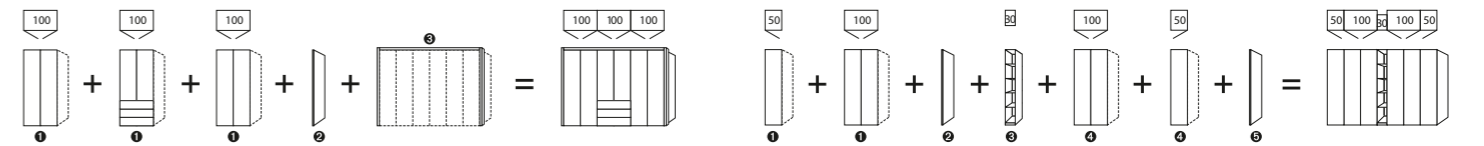

PLANUNGSBEISPIELE

Endlos Planbar