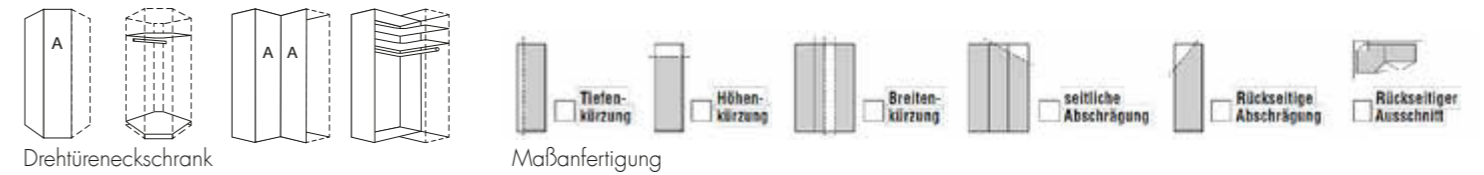

ELEGANZA 2.0

SCHWEBETÜRENSCHRÄNKE

Höhe: 223/240 Tiefe: 51/69 cm Breite: 160-400 cm (2-türig/3-türig/4-türig)

DREH- UND FALT TÜREN-PLANUNGSSCHRÄNKE

Drehtüren-Planungsschränke Höhe 223/240 cm Tiefe: 44/62 cm Breite: 50/100 cm

Falttüren-Planungsschränke Höhe 223/240 cm Tiefe: 62 cm Breite: 100/200 cm

AUSZUG AUS DEM TYPENPLAN

PLANUNGSBEISPIELE

Endlos Planbar

FUNKTIONSELEMENTE

DOPPELBETT MIT POLSTERRÜCKENLEHNE

Passende Tür- und Schubkastenkommoden finden Sie im Beimöbel-Programm ALEGRO2

Praktisches Zubehör wie Schubkateneinsätze, Krawatten- und Hosenhalter usw. finden Sie im Programm ZUBEHÖR

GRIFFLEISTEN