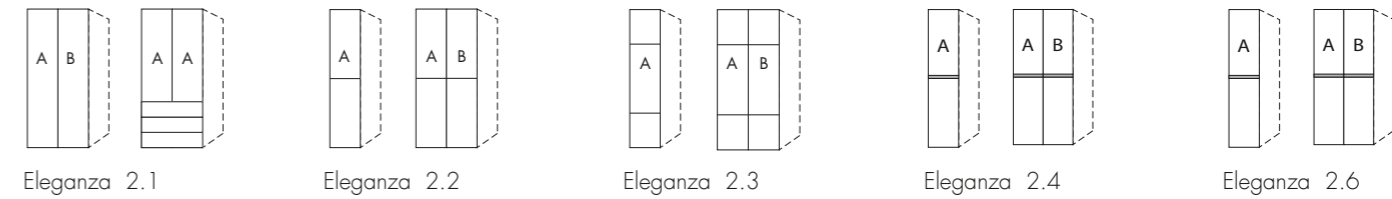

## SCHWEBETÜRENSCHRÄNKE

Höhe: 223/240 Tiefe: 51/69 cm Breite: 160-400 cm (2-türig/3-türig/4-türig)

## DREH- UND FALT TÜREN-PLANUNGSSCHRÄNKE

Drehtüren-Planungsschränke Höhe 223/240 cm Tiefe: 44/62 cm Breite: 50/100 cm

Falttüren-Planungsschränke Höhe 223/240 cm Tiefe: 62 cm Breite: 100/200 cm