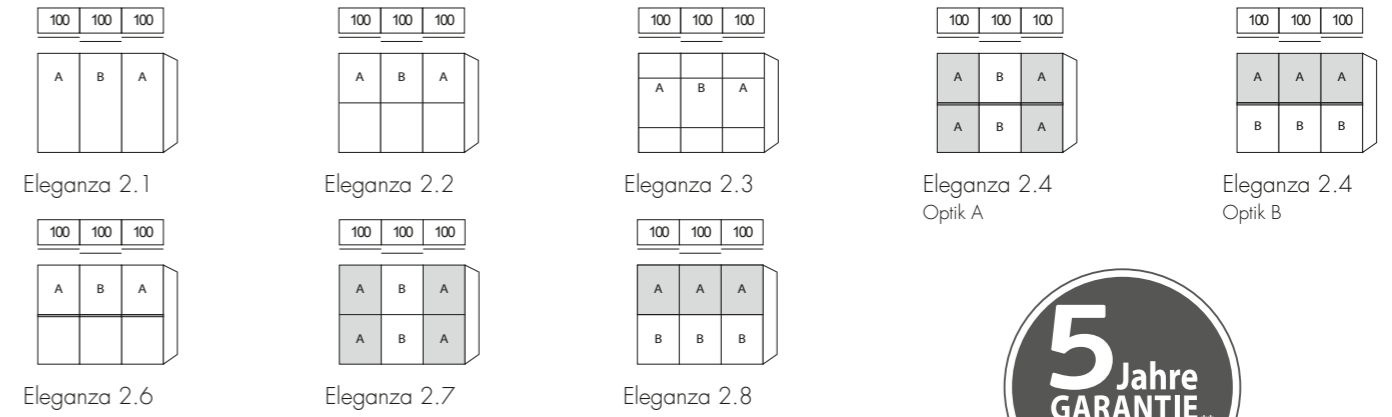

## SCHWEBETÜRENSCHRÄNKE

Höhe: 223/240 Tiefe: 51/69 cm Breite: 160-400 cm (2-türig/3-türig/4-türig)