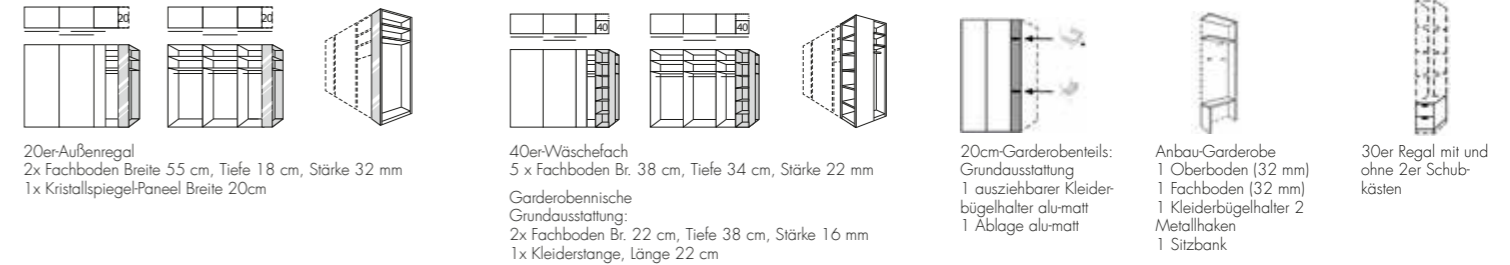

FUNKTIONSELEMENTE