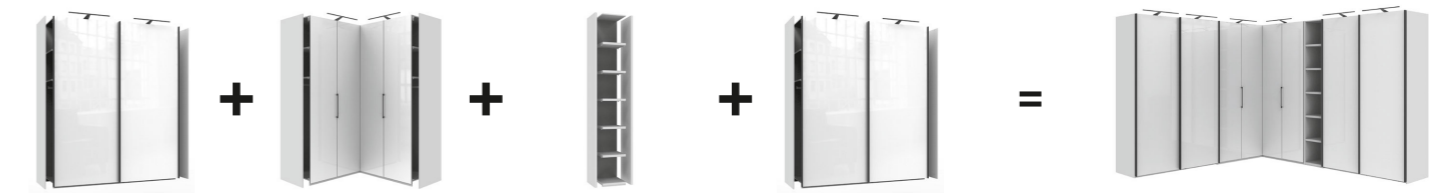

Milano erfüllt Ihre Wünsche nach einer hochwertigen, langlebigen und modernen Einrichtung. Durch den umfangreichen Typenplan wird Milano jedem Bedürfnis und jeder Räumlichkeit spielend leicht gerecht und unabhängig davon, wie viel Platz Sie benötigen, sind unsere Falltürenschränke immer die beste Wahl. Sie lassen sich bis zu einer Breite von 3,50 Metern sowie in zwei verschiedenen Höhen auf Ihre Bedürfnisse zugeschnitten planen. Dabei wird die klare Formgebung durch schicke Front- und Beleuchtungsgestaltung mustergültig betont.

AUSZUG AUS DEM UMFANGREICHEN TYPENPLAN

DREHTÜREN-, FALTTÜREN- UND SCHUBKASTENSCHRÄNKE
Höhe wahlweise 216 oder 236 cm

PLANUNGSSCHRÄNKE (individuell zusammenstellbar)

PLANUNGSBEISPIELE

Beispiel 1

Beispiel 2

ECKSCHRANK-ÜBERSICHT

KOMPLETTESCHRÄNKE (vorkonfiguriert)

SCHWEBETÜRENSCHRÄNKE
Höhe wahlweise 217 oder 236 cm

KOMPLETTESCHRÄNKE (vorkonfiguriert)

PLANUNGSBEISPIELE

Beispiel 1

Beispiel 2

NACHTKÄSTCHEN

KOMMODEN

ANKLEIDEBÄNKE

BETTEN Liegefläche ca. 90/100/120/140/160/180/200 x 190/200/210/220 cm

FARBAUSFÜHRUNGEN

**5 Jahre Garantie auf die Marke Dieter Knoll Collection. Weitere Infos finden Sie unter www.dieter-knoll-collection.com.