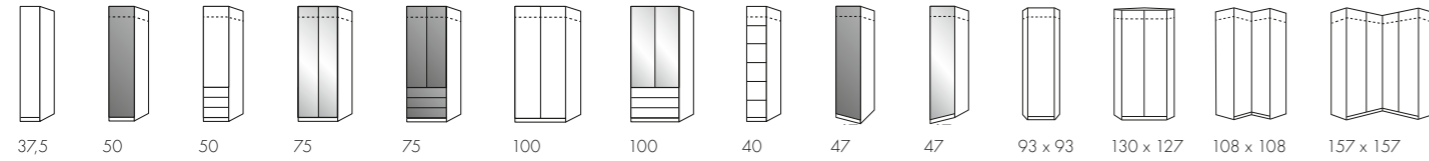

AUSZUG AUS DER KOMMODENVIELFALT

KOMMODEN in 4 Höhen und 4 Breiten

B/H/T: ca. 80 x 70 x 43 cm

B/H/T: ca. 141 x 70 x 43 cm

B/H/T: ca. 80 x 89 x 43 cm

B/H/T: ca. 141 x 105 x 43 cm

B/H/T: ca. 141 x 50 x 43 cm

B/H/T: ca. 120 x 53 x 40 cm

Inneneinteilung mit Schubkästen

komfortabler Krawatten- und Gürtelauszug

praktischer Schuhrost

Türinnenspiegel für Drehtürenschränke

ausklappbarer Innenspiegel für Schwebetürenschränke

Schubkasteneinsatz mit drei Auszügen und Holzfront

AUSZUG AUS DEM UMFANGREICHEN TYPENPLAN

DREHTÜREN-, FALTTÜREN- UND SCHUBKASTENSCHRÄNKE
Höhe wahlweise 216 oder 236 cm

PLANUNGSSCHRÄNKE (individuell zusammenstellbar)

PLANUNGSBEISPIELE

Beispiel 1

Beispiel 2

ECKSCHRANK-ÜBERSICHT