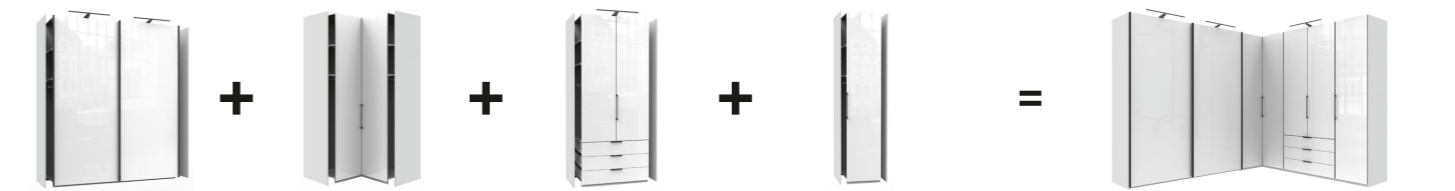

KOMPLETTESCHRÄNKE (vorkonfiguriert)

SCHWEBETÜRENSCHRÄNKE
Höhe wahlweise 217 oder 236 cm

KOMPLETTESCHRÄNKE (vorkonfiguriert)

PLANUNGSBEISPIELE

Beispiel 1

Beispiel 2

NACHTKÄSTCHEN

KOMMODEN

ANKLEIDEBÄNKE

BETTEN Liegefläche ca. 90/100/120/140/160/180/200 x 190/200/210/220 cm

FARBAUSFÜHRUNGEN

**5 Jahre Garantie auf die Marke Dieter Knoll Collection. Weitere Infos finden Sie unter www.dieter-knoll-collection.com.