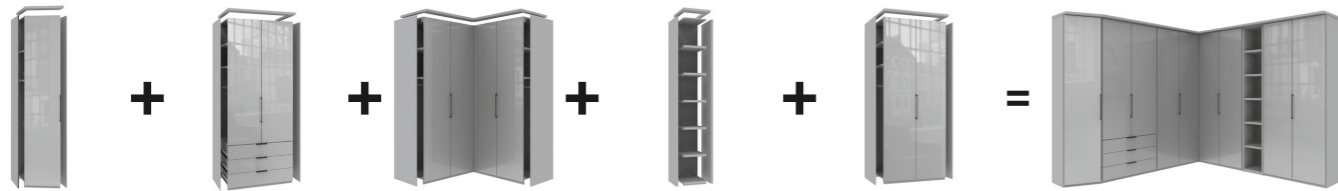

Inneneinteilung mit Schubkästen

komfortabler Krawatten- und Gürtelauszug

praktischer Schuhrost

Türinnenspiegel für Drehtürenschränke

ausklappbarer Innenspiegel für Schwebetürenschränke

Schubkasteneinsatz mit drei Auszügen und Holzfront

AUSZUG AUS DEM UMFANGREICHEN TYPENPLAN

DREHTÜREN-, FALTTÜREN- UND SCHUBKASTENSCHRÄNKE
Höhe wahlweise 216 oder 236 cm

PLANUNGSSCHRÄNKE (individuell zusammenstellbar)

PLANUNGSBEISPIELE

Beispiel 1

Beispiel 2

ECKSCHRANK-ÜBERSICHT

KOMPLETTESCHRÄNKE (vorkonfiguriert)

SCHWEBETÜRENSCHRÄNKE
Höhe wahlweise 217 oder 236 cm

KOMPLETTESCHRÄNKE (vorkonfiguriert)

PLANUNGSBEISPIELE

Beispiel 1

Beispiel 2

NACHTKÄSTCHEN

KOMMODEN