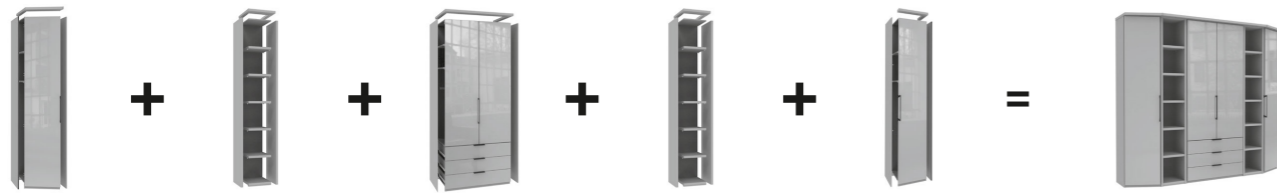

AUSZUG AUS DEM UMFANGREICHEN TYPENPLAN

DREHTÜREN-, FALTTÜREN- UND SCHUBKASTENSCHRÄNKE
Höhe wahlweise 216 oder 236 cm

PLANUNGSSCHRÄNKE (individuell zusammenstellbar)

PLANUNGSBEISPIELE

Beispiel 1

Beispiel 2

ECKSCHRANK-ÜBERSICHT

KOMPLETTESCHRÄNKE (vorkonfiguriert)

SCHWEBETÜRENSCHRÄNKE
Höhe wahlweise 217 oder 236 cm

KOMPLETTESCHRÄNKE (vorkonfiguriert)

PLANUNGSBEISPIELE

Beispiel 1

Beispiel 2

NACHTKÄSTCHEN

KOMMODEN