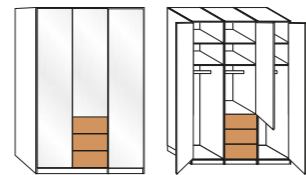

SCHWEBETÜRENSCHRÄNKE

Abb.1

Abb.2

- » Abb. 1: Front aus Massivholz, mittlere Tür mit Parsol-Bronze-Spiegel oder mit Glas champagner abgesetzt
- » Abb. 2: Front aus Massivholz, mittlere Türen mit Parsol-Bronze-Spiegel oder mit Glas champagner abgesetzt
- » B/H/T: ca. 250/300/330/400 x 216/236 x 67 cm

GLEITTÜREN-PANORAMASCHRÄNKE

- » Front Glas champagner, 1-bis 8-türig
- » B/H/T: ca. 50/100/150/200/250/300/350/400 x 216 x 58 cm
- » Front Glas champagner mit Parsol-Bronze-Spiegeltüren, 1-bis 8-türig
- » B/H/T: ca. 50/100/150/200/250/300/350/400 x 216 x 58 cm

GLEITTÜREN-PANORAMA-FUNKTIONSSCHRÄNKE

- » Front wahlweise in Glas champagner oder mit Spiegel, Auszüge massiv
- » 1-türig, 3 Auszüge
- » B/H/T: ca. 50 x 216 x 58 cm
- » Front wahlweise in Glas champagner oder mit Spiegeln, Auszüge massiv
- » 2-türig, 3 Auszüge
- » B/H/T: ca. 100 x 216 x 58 cm
- » Front Glas champagner, 1 Spiegeltür mittig, Auszüge massiv
- » 3-türig, 3 Auszüge
- » B/H/T: ca. 150 x 216 x 58 cm
- » Front Glas champagner, 2 Spiegeltüren mittig, Auszüge massiv
- » 4-türig, 3 Auszüge
- » B/H/T: ca. 200 x 216 x 59 cm

- » Front Glas champagner, 3 Spiegeltüren mittig, Auszüge massiv
- » 5-türig, 3 Auszüge
- » B/H/T: ca. 250 x 216 x 58 cm
- » Front Glas champagner, 2 Spiegeltüren mittig, Auszüge massiv
- » 6-türig, 3 Auszüge
- » B/H/T: ca. 300 x 216 x 58 cm
- » Front Glas champagner, 4 Spiegeltüren mittig, Auszüge massiv
- » 6-türig, 6 Auszüge
- » B/H/T: ca. 300 x 216 x 58 cm