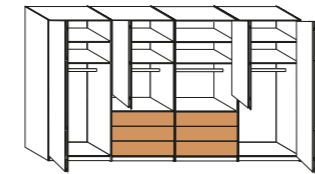

SCHWEBETÜRENSCHRÄNKE

Abb.1

Abb.2

- » Abb. 1: Front aus Massivholz, mittlere Tür mit Parsol-Bronze-Spiegel oder mit Glas champagner abgesetzt
- » Abb. 2: Front aus Massivholz, mittlere Türen mit Parsol-Bronze-Spiegel oder mit Glas champagner abgesetzt
- » B/H/T: ca. 250/300/330/400 x 216/236 x 67 cm

GLEITTÜREN-PANORAMASCHRÄNKE

- » Front Glas champagner, 1-bis 8-türig
- » B/H/T: ca. 50/100/150/200/250/300/350/400 x 216 x 58 cm
- » Front Glas champagner mit Parsol-Bronze-Spiegeltüren, 1-bis 8-türig
- » B/H/T: ca. 50/100/150/200/250/300/350/400 x 216 x 58 cm

GLEITTÜREN-PANORAMA-FUNKTIONSSCHRÄNKE

- » Front wahlweise in Glas champagner oder mit Spiegel, Auszüge massiv
- » 1-türig, 3 Auszüge
- » B/H/T: ca. 50 x 216 x 58 cm
- » Front wahlweise in Glas champagner oder mit Spiegeln, Auszüge massiv
- » 2-türig, 3 Auszüge
- » B/H/T: ca. 100 x 216 x 58 cm
- » Front Glas champagner, 1 Spiegeltür mittig, Auszüge massiv
- » 3-türig, 3 Auszüge
- » B/H/T: ca. 150 x 216 x 58 cm
- » Front Glas champagner, 2 Spiegeltüren mittig, Auszüge massiv
- » 4-türig, 3 Auszüge
- » B/H/T: ca. 200 x 216 x 59 cm

- » Front Glas champagner, 3 Spiegeltüren mittig, Auszüge massiv
- » 5-türig, 3 Auszüge
- » B/H/T: ca. 250 x 216 x 58 cm
- » Front Glas champagner, 2 Spiegeltüren mittig, Auszüge massiv
- » 6-türig, 3 Auszüge
- » B/H/T: ca. 300 x 216 x 58 cm
- » Front Glas champagner, 4 Spiegeltüren mittig, Auszüge massiv
- » 6-türig, 6 Auszüge
- » B/H/T: ca. 300 x 216 x 58 cm