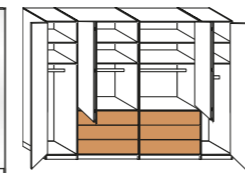

SCHWEBETÜRENSCHRÄNKE

Abb.1

Abb.2

- » Abb. 1: Front aus Massivholz, mittlere Tür mit Parsol-Bronze-Spiegel oder mit Glas champagner abgesetzt
- » Abb. 2: Front aus Massivholz, mittlere Türen mit Parsol-Bronze-Spiegel oder mit Glas champagner abgesetzt
- » B/H/T: ca. 250/300/330/400 x 216/236 x 67 cm

GLEITTÜREN-PANORAMASCHRÄNKE

- » Front Glas champagner, 1-bis 8-türig
- » B/H/T: ca. 50/100/150/200/250/300/350/400 x 216 x 58 cm
- » Front Glas champagner mit Parsol-Bronze-Spiegeltüren, 1-bis 8-türig
- » B/H/T: ca. 50/100/150/200/250/300/350/400 x 216 x 58 cm

GLEITTÜREN-PANORAMA-FUNKTIONSSCHRÄNKE

- » Front wahlweise in Glas champagner oder mit Spiegel, Auszüge massiv
- » 1-türig, 3 Auszüge
- » B/H/T: ca. 50 x 216 x 58 cm
- » Front wahlweise in Glas champagner oder mit Spiegeln, Auszüge massiv
- » 2-türig, 3 Auszüge
- » B/H/T: ca. 100 x 216 x 58 cm
- » Front Glas champagner, 1 Spiegeltür mittig, Auszüge massiv
- » 3-türig, 3 Auszüge
- » B/H/T: ca. 150 x 216 x 58 cm
- » Front Glas champagner, 2 Spiegeltüren mittig, Auszüge massiv
- » 4-türig, 3 Auszüge
- » B/H/T: ca. 200 x 216 x 59 cm

- » Front Glas champagner, 3 Spiegeltüren mittig, Auszüge massiv
- » 5-türig, 3 Auszüge
- » B/H/T: ca. 250 x 216 x 58 cm
- » Front Glas champagner, 2 Spiegeltüren mittig, Auszüge massiv
- » 6-türig, 3 Auszüge
- » B/H/T: ca. 300 x 216 x 58 cm
- » Front Glas champagner, 4 Spiegeltüren mittig, Auszüge massiv
- » 6-türig, 6 Auszüge
- » B/H/T: ca. 300 x 216 x 58 cm