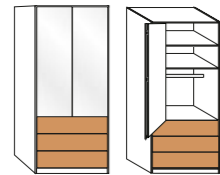

SCHWEBETÜRENSCHRÄNKE

Abb.1

Abb.2

- » Abb. 1: Front aus Massivholz, mittlere Tür mit Parsol-Bronze-Spiegel oder mit Glas champagner abgesetzt
- » Abb. 2: Front aus Massivholz, mittlere Türen mit Parsol-Bronze-Spiegel oder mit Glas champagner abgesetzt
- » B/H/T: ca. 250/300/330/400 x 216/236 x 67 cm

GLEITTÜREN-PANORAMASCHRÄNKE

- » Front Glas champagner, 1-bis 8-türig
- » B/H/T: ca. 50/100/150/200/250/300/350/400 x 216 x 58 cm
- » Front Glas champagner mit Parsol-Bronze-Spiegeltüren, 1-bis 8-türig
- » B/H/T: ca. 50/100/150/200/250/300/350/400 x 216 x 58 cm

GLEITTÜREN-PANORAMA-FUNKTIONSSCHRÄNKE

- » Front wahlweise in Glas champagner oder mit Spiegel, Auszüge massiv
- » 1-türig, 3 Auszüge
- » B/H/T: ca. 50 x 216 x 58 cm
- » Front wahlweise in Glas champagner oder mit Spiegeln, Auszüge massiv
- » 2-türig, 3 Auszüge
- » B/H/T: ca. 100 x 216 x 58 cm
- » Front Glas champagner, 1 Spiegeltür mittig, Auszüge massiv
- » 3-türig, 3 Auszüge
- » B/H/T: ca. 150 x 216 x 58 cm
- » Front Glas champagner, 2 Spiegeltüren mittig, Auszüge massiv
- » 4-türig, 3 Auszüge
- » B/H/T: ca. 200 x 216 x 59 cm

- » Front Glas champagner, 3 Spiegeltüren mittig, Auszüge massiv
- » 5-türig, 3 Auszüge
- » B/H/T: ca. 250 x 216 x 58 cm
- » Front Glas champagner, 2 Spiegeltüren mittig, Auszüge massiv
- » 6-türig, 3 Auszüge
- » B/H/T: ca. 300 x 216 x 58 cm
- » Front Glas champagner, 4 Spiegeltüren mittig, Auszüge massiv
- » 6-türig, 6 Auszüge
- » B/H/T: ca. 300 x 216 x 58 cm