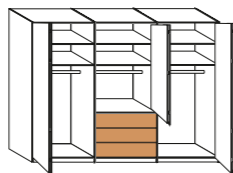

SCHWEBETÜRENSCHRÄNKE

Abb.1

Abb.2

- » Abb. 1: Front aus Massivholz, mittlere Tür mit Parsol-Bronze-Spiegel oder mit Glas champagner abgesetzt
- » Abb. 2: Front aus Massivholz, mittlere Türen mit Parsol-Bronze-Spiegel oder mit Glas champagner abgesetzt
- » B/H/T: ca. 250/300/330/400 x 216/236 x 67 cm

GLEITTÜREN-PANORAMASCHRÄNKE

- » Front Glas champagner, 1-bis 8-türig
- » B/H/T: ca. 50/100/150/200/250/300/350/400 x 216 x 58 cm
- » Front Glas champagner mit Parsol-Bronze-Spiegeltüren, 1-bis 8-türig
- » B/H/T: ca. 50/100/150/200/250/300/350/400 x 216 x 58 cm

GLEITTÜREN-PANORAMA-FUNKTIONSSCHRÄNKE

- » Front wahlweise in Glas champagner oder mit Spiegel, Auszüge massiv
- » 1-türig, 3 Auszüge
- » B/H/T: ca. 50 x 216 x 58 cm
- » Front wahlweise in Glas champagner oder mit Spiegeln, Auszüge massiv
- » 2-türig, 3 Auszüge
- » B/H/T: ca. 100 x 216 x 58 cm
- » Front Glas champagner, 1 Spiegeltür mittig, Auszüge massiv
- » 3-türig, 3 Auszüge
- » B/H/T: ca. 150 x 216 x 58 cm
- » Front Glas champagner, 2 Spiegeltüren mittig, Auszüge massiv
- » 4-türig, 3 Auszüge
- » B/H/T: ca. 200 x 216 x 59 cm

- » Front Glas champagner, 3 Spiegeltüren mittig, Auszüge massiv
- » 5-türig, 3 Auszüge
- » B/H/T: ca. 250 x 216 x 58 cm
- » Front Glas champagner, 2 Spiegeltüren mittig, Auszüge massiv
- » 6-türig, 3 Auszüge
- » B/H/T: ca. 300 x 216 x 58 cm
- » Front Glas champagner, 4 Spiegeltüren mittig, Auszüge massiv
- » 6-türig, 6 Auszüge
- » B/H/T: ca. 300 x 216 x 58 cm