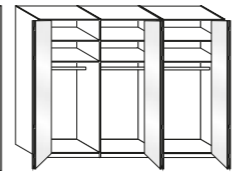

SCHWEBETÜRENSCHRÄNKE

Abb.1

Abb.2

- » Abb. 1: Front aus Massivholz, mittlere Tür mit Parsol-Bronze-Spiegel oder mit Glas champagner abgesetzt
- » Abb. 2: Front aus Massivholz, mittlere Türen mit Parsol-Bronze-Spiegel oder mit Glas champagner abgesetzt
- » B/H/T: ca. 250/300/330/400 x 216/236 x 67 cm

GLEITTÜREN-PANORAMASCHRÄNKE

- » Front Glas champagner, 1-bis 8-türig
- » B/H/T: ca. 50/100/150/200/250/300/350/400 x 216 x 58 cm
- » Front Glas champagner mit Parsol-Bronze-Spiegeltüren, 1-bis 8-türig
- » B/H/T: ca. 50/100/150/200/250/300/350/400 x 216 x 58 cm

GLEITTÜREN-PANORAMA-FUNKTIONSSCHRÄNKE

- » Front wahlweise in Glas champagner oder mit Spiegel, Auszüge massiv
- » 1-türig, 3 Auszüge
- » B/H/T: ca. 50 x 216 x 58 cm
- » Front wahlweise in Glas champagner oder mit Spiegeln, Auszüge massiv
- » 2-türig, 3 Auszüge
- » B/H/T: ca. 100 x 216 x 58 cm
- » Front Glas champagner, 1 Spiegeltür mittig, Auszüge massiv
- » 3-türig, 3 Auszüge
- » B/H/T: ca. 150 x 216 x 58 cm
- » Front Glas champagner, 2 Spiegeltüren mittig, Auszüge massiv
- » 4-türig, 3 Auszüge
- » B/H/T: ca. 200 x 216 x 59 cm

- » Front Glas champagner, 3 Spiegeltüren mittig, Auszüge massiv
- » 5-türig, 3 Auszüge
- » B/H/T: ca. 250 x 216 x 58 cm
- » Front Glas champagner, 2 Spiegeltüren mittig, Auszüge massiv
- » 6-türig, 3 Auszüge
- » B/H/T: ca. 300 x 216 x 58 cm
- » Front Glas champagner, 4 Spiegeltüren mittig, Auszüge massiv
- » 6-türig, 6 Auszüge
- » B/H/T: ca. 300 x 216 x 58 cm