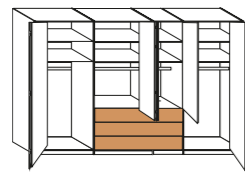

SCHWEBETÜRENSCHRÄNKE

Abb.1

Abb.2

- » Abb. 1: Front aus Massivholz, mittlere Tür mit Parsol-Bronze-Spiegel oder mit Glas champagner abgesetzt
- » Abb. 2: Front aus Massivholz, mittlere Türen mit Parsol-Bronze-Spiegel oder mit Glas champagner abgesetzt
- » B/H/T: ca. 250/300/330/400 x 216/236 x 67 cm

GLEITTÜREN-PANORAMASCHRÄNKE

- » Front Glas champagner, 1-bis 8-türig
- » B/H/T: ca. 50/100/150/200/250/300/350/400 x 216 x 58 cm
- » Front Glas champagner mit Parsol-Bronze-Spiegeltüren, 1-bis 8-türig
- » B/H/T: ca. 50/100/150/200/250/300/350/400 x 216 x 58 cm

GLEITTÜREN-PANORAMA-FUNKTIONSSCHRÄNKE

- » Front wahlweise in Glas champagner oder mit Spiegel, Auszüge massiv
- » 1-türig, 3 Auszüge
- » B/H/T: ca. 50 x 216 x 58 cm
- » Front wahlweise in Glas champagner oder mit Spiegeln, Auszüge massiv
- » 2-türig, 3 Auszüge
- » B/H/T: ca. 100 x 216 x 58 cm
- » Front Glas champagner, 1 Spiegeltür mittig, Auszüge massiv
- » 3-türig, 3 Auszüge
- » B/H/T: ca. 150 x 216 x 58 cm
- » Front Glas champagner, 2 Spiegeltüren mittig, Auszüge massiv
- » 4-türig, 3 Auszüge
- » B/H/T: ca. 200 x 216 x 59 cm

- » Front Glas champagner, 3 Spiegeltüren mittig, Auszüge massiv
- » 5-türig, 3 Auszüge
- » B/H/T: ca. 250 x 216 x 58 cm
- » Front Glas champagner, 2 Spiegeltüren mittig, Auszüge massiv
- » 6-türig, 3 Auszüge
- » B/H/T: ca. 300 x 216 x 58 cm
- » Front Glas champagner, 4 Spiegeltüren mittig, Auszüge massiv
- » 6-türig, 6 Auszüge
- » B/H/T: ca. 300 x 216 x 58 cm