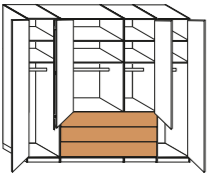

SCHWEBETÜRENSCHRÄNKE

Abb.1

Abb.2

- » Abb. 1: Front aus Massivholz, mittlere Tür mit Parsol-Bronze-Spiegel oder mit Glas champagner abgesetzt
- » Abb. 2: Front aus Massivholz, mittlere Türen mit Parsol-Bronze-Spiegel oder mit Glas champagner abgesetzt
- » B/H/T: ca. 250/300/330/400 x 216/236 x 67 cm

GLEITTÜREN-PANORAMASCHRÄNKE

- » Front Glas champagner, 1-bis 8-türig
- » B/H/T: ca. 50/100/150/200/250/300/350/400 x 216 x 58 cm
- » Front Glas champagner mit Parsol-Bronze-Spiegeltüren, 1-bis 8-türig
- » B/H/T: ca. 50/100/150/200/250/300/350/400 x 216 x 58 cm

GLEITTÜREN-PANORAMA-FUNKTIONSSCHRÄNKE

- » Front wahlweise in Glas champagner oder mit Spiegel, Auszüge massiv
- » 1-türig, 3 Auszüge
- » B/H/T: ca. 50 x 216 x 58 cm
- » Front wahlweise in Glas champagner oder mit Spiegeln, Auszüge massiv
- » 2-türig, 3 Auszüge
- » B/H/T: ca. 100 x 216 x 58 cm
- » Front Glas champagner, 1 Spiegeltür mittig, Auszüge massiv
- » 3-türig, 3 Auszüge
- » B/H/T: ca. 150 x 216 x 58 cm
- » Front Glas champagner, 2 Spiegeltüren mittig, Auszüge massiv
- » 4-türig, 3 Auszüge
- » B/H/T: ca. 200 x 216 x 59 cm

- » Front Glas champagner, 3 Spiegeltüren mittig, Auszüge massiv
- » 5-türig, 3 Auszüge
- » B/H/T: ca. 250 x 216 x 58 cm
- » Front Glas champagner, 2 Spiegeltüren mittig, Auszüge massiv
- » 6-türig, 3 Auszüge
- » B/H/T: ca. 300 x 216 x 58 cm
- » Front Glas champagner, 4 Spiegeltüren mittig, Auszüge massiv
- » 6-türig, 6 Auszüge
- » B/H/T: ca. 300 x 216 x 58 cm