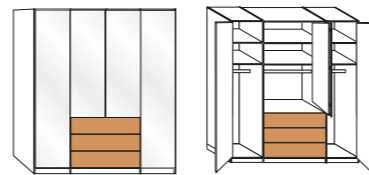

SCHWEBETÜRENSCHRÄNKE

Abb.1

Abb.2

- » Abb. 1: Front aus Massivholz, mittlere Tür mit Parsol-Bronze-Spiegel oder mit Glas champagner abgesetzt
- » Abb. 2: Front aus Massivholz, mittlere Türen mit Parsol-Bronze-Spiegel oder mit Glas champagner abgesetzt
- » B/H/T: ca. 250/300/330/400 x 216/236 x 67 cm

GLEITTÜREN-PANORAMASCHRÄNKE

- » Front Glas champagner, 1-bis 8-türig
- » B/H/T: ca. 50/100/150/200/250/300/350/400 x 216 x 58 cm
- » Front Glas champagner mit Parsol-Bronze-Spiegeltüren, 1-bis 8-türig
- » B/H/T: ca. 50/100/150/200/250/300/350/400 x 216 x 58 cm

GLEITTÜREN-PANORAMA-FUNKTIONSSCHRÄNKE

- » Front wahlweise in Glas champagner oder mit Spiegel, Auszüge massiv
- » 1-türig, 3 Auszüge
- » B/H/T: ca. 50 x 216 x 58 cm
- » Front wahlweise in Glas champagner oder mit Spiegeln, Auszüge massiv
- » 2-türig, 3 Auszüge
- » B/H/T: ca. 100 x 216 x 58 cm
- » Front Glas champagner, 1 Spiegeltür mittig, Auszüge massiv
- » 3-türig, 3 Auszüge
- » B/H/T: ca. 150 x 216 x 58 cm
- » Front Glas champagner, 2 Spiegeltüren mittig, Auszüge massiv
- » 4-türig, 3 Auszüge
- » B/H/T: ca. 200 x 216 x 59 cm

- » Front Glas champagner, 3 Spiegeltüren mittig, Auszüge massiv
- » 5-türig, 3 Auszüge
- » B/H/T: ca. 250 x 216 x 58 cm
- » Front Glas champagner, 2 Spiegeltüren mittig, Auszüge massiv
- » 6-türig, 3 Auszüge
- » B/H/T: ca. 300 x 216 x 58 cm
- » Front Glas champagner, 4 Spiegeltüren mittig, Auszüge massiv
- » 6-türig, 6 Auszüge
- » B/H/T: ca. 300 x 216 x 58 cm