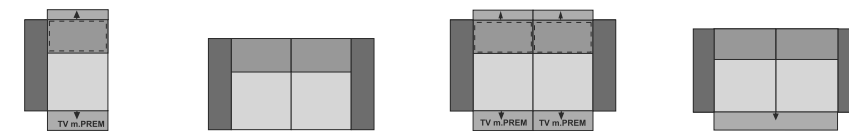

stufenlose Armteilverstellung

Herz-Waage-Funktion für beste Entspannung möglich

perfekt relaxen mit Kopf-, Rücken- und Fußteilverstellung

Großes Platzangebot durch vorziehbare Sitzfläche

Separat verstellbare Fußstütze

ALLES IST PLANBAR, ALLES IST MACHBAR! LASSEN SIE SICH INSPIRIEREN!

Rundsofa, B/H/T: ca. 221 x 103/106 x 95 cm  
 Rundsofa, mit motorischer Tiefenverstellung und Tischfunktion mit Steckdosensystem mit USB, B/H/T: ca. 221 x 103/106 x 95 cm  
 Element 1-sitzig ohne Armlehnen, Sitzraster wahlweise 61, 69 oder 80 B/H/T: ca. 61/69/77 x 103/106 x 92 cm  
 Element 1-sitzig ohne Armlehnen, Sitzraster wahlweise 61, 69 oder 80, mit motorischer Tiefenverstellung Premium B/H/T: ca. 61/69/77 x 103/106 x 92 cm  
 Element 1-sitzig ohne Armlehnen, Sitzraster wahlweise 61, 69 oder 80, mit Tischfunktion B/H/T: ca. 61/69/77 x 103/106 x 92 cm  
 Element 1-sitzig mit Armlehne links oder rechts, Sitzraster wahlweise 61, 69, 80 oder 89 B/H/T: ca. 81/89/97/109 x 103/106 x 92 cm

AUSZUG AUS DEM UMFANGREICHEN TYPENPLAN

Element 1-sitzig mit Armlehne links oder rechts, Sitzraster wahlweise 61, 69, 80 oder 89, mit motorischer Tiefenverstellung Premium, B/H/T: ca. 81/89/97/109 x 103/106 x 92 cm  
 Sofa 2-sitzig Sitzraster wahlweise 61, 69, 80 oder 89, B/H/T: ca. 160/178/194/216 x 103/106 x 92 cm  
 Sofa 2-sitzig Sitzraster wahlweise 61, 69 oder 80, mit motorischer Tiefenverstellung Premium B/H/T: ca. 160/178/194 x 103/106 x 92 cm  
 Sofa 2-sitzig Sitzraster wahlweise 69 oder 80, mit Vorziehsitz motorisch B/H/T: ca. 178/194 x 103/106 x 92 cm