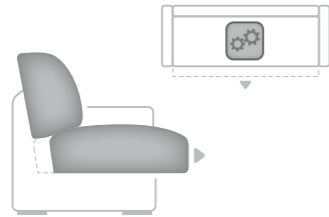

NEUE FUNKTIONEN FÜR NOCH MEHR KOMFORT: LATINA +

Es sind die feinen Details, die Ihnen bei Latina+ den bestmöglichen Komfort schenken. So genießen Sie mit der durchdachten Sitztiefenverstellung individuelle Bequemlichkeit. Die Handhabung ist denkbar leicht. Anheben und Vorziehen des Rückenkissens genügt und schon kreieren Sie die für Sie angenehme Sitztiefe. Darüber hinaus haben Sie die Möglichkeit, sich neben Kaltschaum und Federkern auch für die luxuriöse Boxspring-Qualität zu entscheiden. Erleben Sie mit Latina+ Sitzkomfort der Extraklasse.

Querschläferfunktion für herrlich viel Platz

Per Fernbedienung motorisch verstellbare Canapés

AUSFÜHRUNGSVARIANTEN

Dieter Knoll
Collection

ARMTEILAUSFÜHRUNGEN

Armlehne A Armlehne B Armlehne C Liegenarmlehne

SITZFUNKTIONEN

WallAway 1-motorisch

Vorziehbank motorisch

motorische Sitztiefenverstellung

SITZAUSFÜHRUNGEN

Kaltschaum soft

Federkern fest

Boxspring